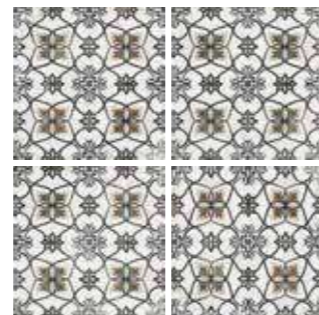

VINDEC7 Vintage 7