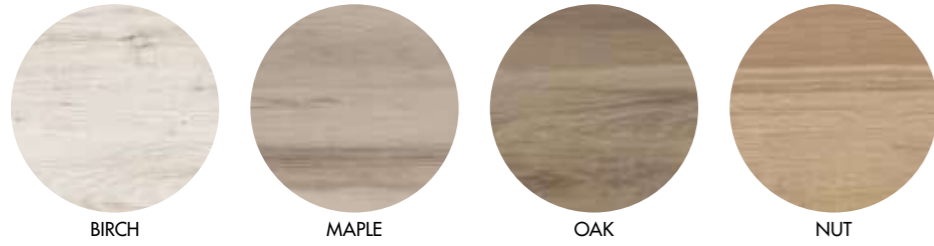

AXIS

COLORI COLORS