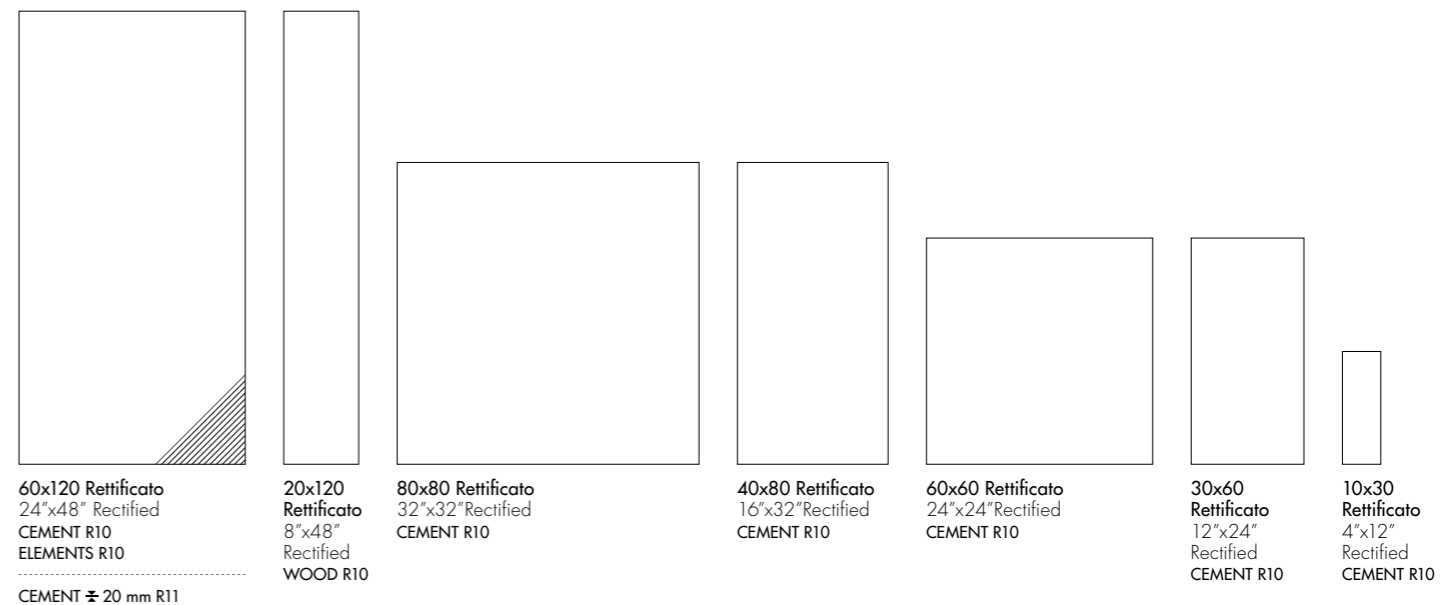

GRES PORCELLANATO SMALTATO GLAZED PORCELAIN TILE

FORMATI SIZES