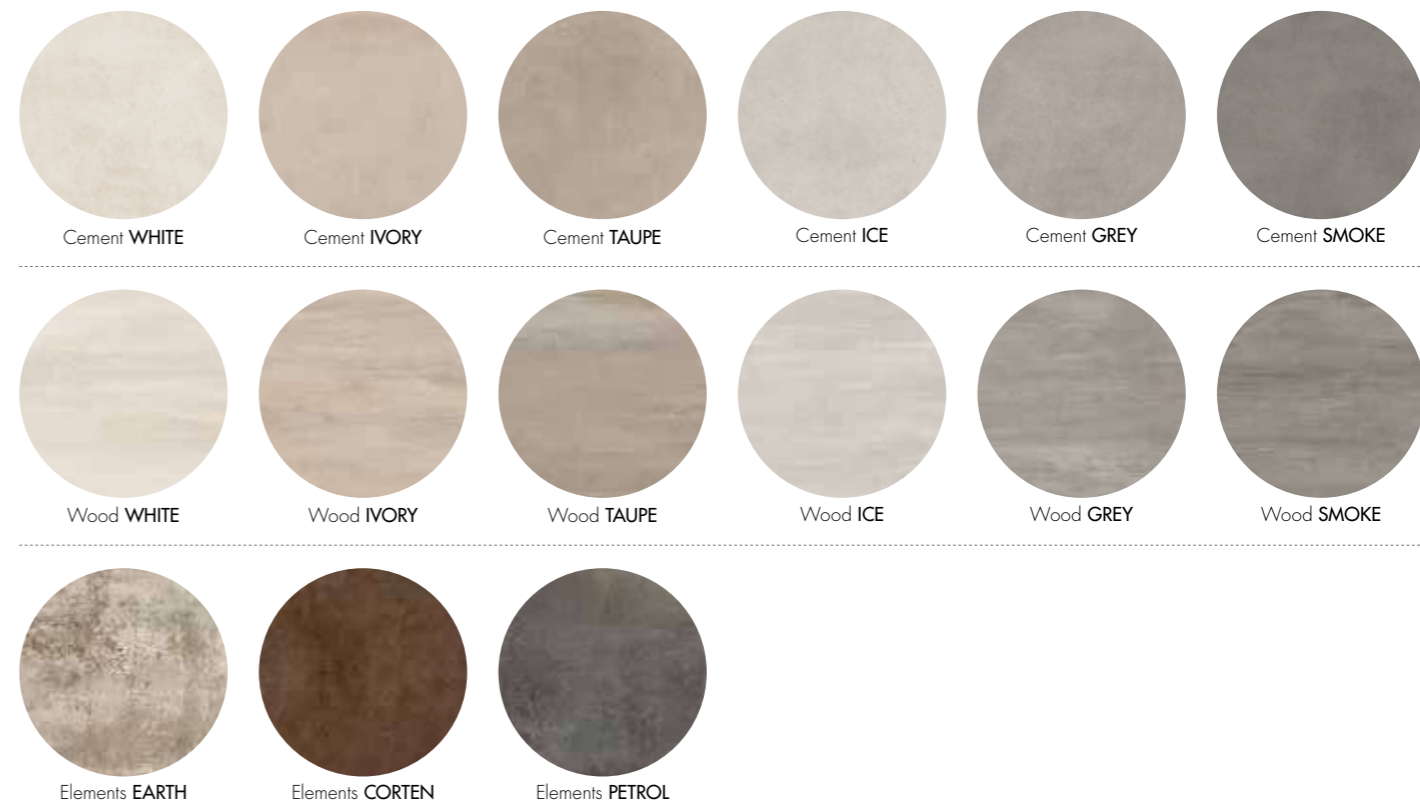

ABSOLUTE

PAVIMENTO E RIVESTIMENTO FLOOR AND WALL TILE