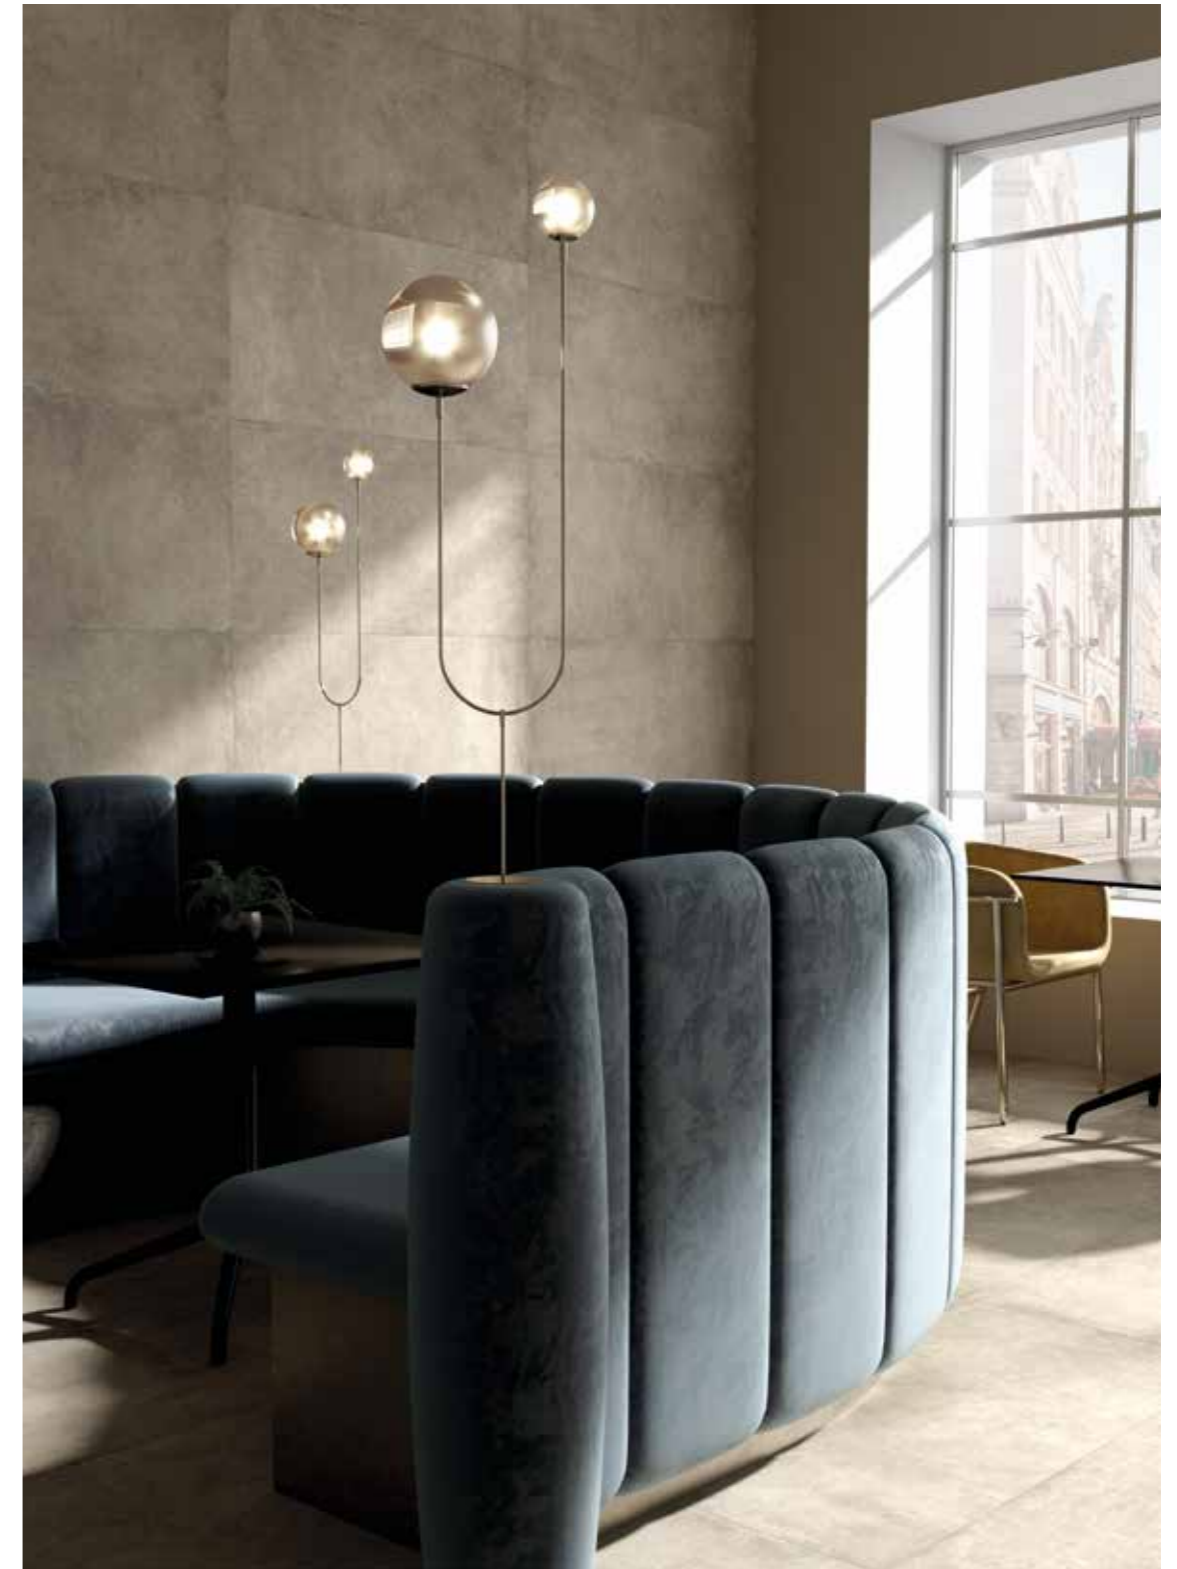

BOSTON

PAVIMENTO E RIVESTIMENTO FLOOR AND WALL TILE

GRES PORCELLANATO SMALTATO GLAZED PORCELAIN TILE

FORMATI SIZES

BOSTON

◀ Boston Ash 60x120 . White 60x120

^ Boston Mud 60x120

BOSTON