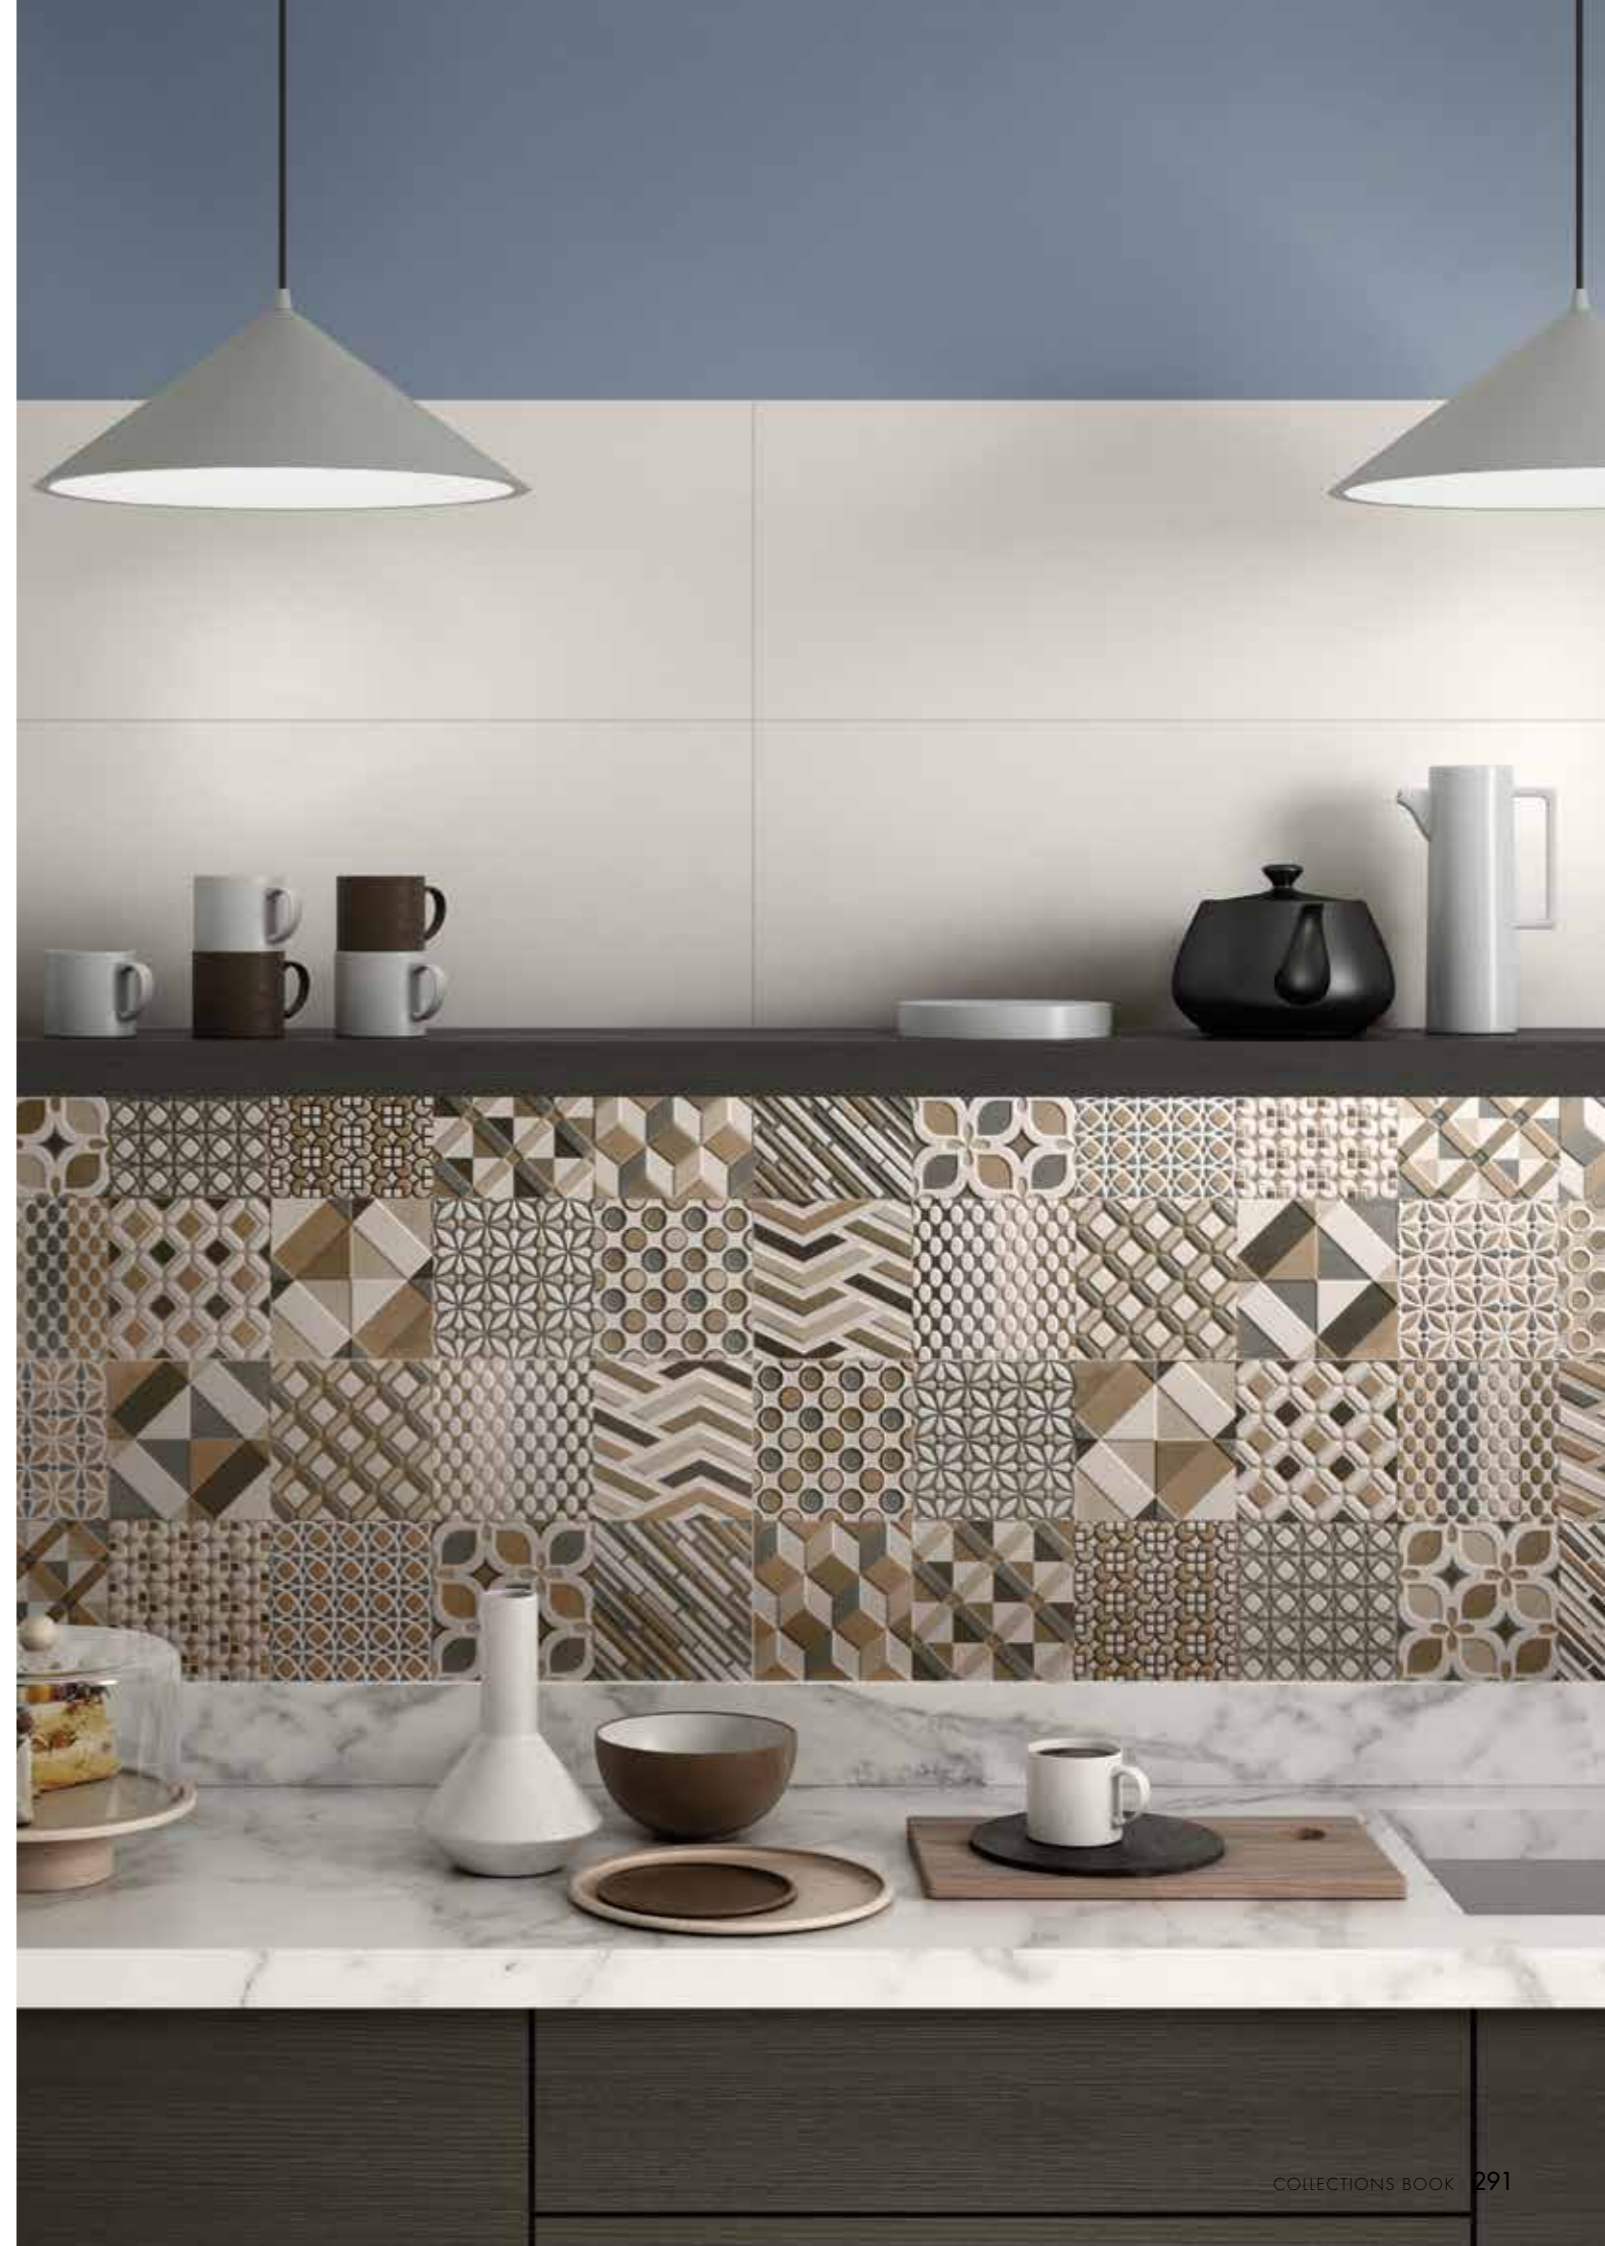

± 10,6 mm

30x90 12"x36"
ARTWH Art White

1 Printing
4x 154

30x90 12"x36"
ARTBR Art Brick

2 Printings
4x 155

30x90 12"x36"
ARTD101 Decoro 101

3 Printings
3x * 180

30x90 12"x36"
ARTDU Art Dust

2 Printings
4x 155

30x90 12"x36"
ARTDJUN Decoro Jungle

2 Printings
4x * 180

PAVIMENTI ABBINATI MATCHING FLOOR TILES

GRES PORCELLANATO SMALTATO GLAZED PORCELAIN STONEWARE

- ABSOLUTE
- AXIS
- BOSTON
- COOL
- PLANET
- SHELLSTONE
- THEATRO
- TIME
- TONGASS
- WALES

* Vendita tassativa a scatole complete Sale in full boxes only

ART	pcs/box	mq/box	kg/box	box/pallet	mq/pallet	kg/pallet
30x90 12"x36" Rivestimento Wall Tile	4	1,08	19,00	51	55,08	969,00
30x90 12"x36" Art Brick	4	1,08	19,00	51	55,08	969,00
30x90 12"x36" Art Dust	4	1,08	19,00	51	55,08	969,00
30x90 12"x36" Decoro Jungle	4	-	-	20	-	-
30x90 12"x36" Decoro 101	3	-	-	20	-	-