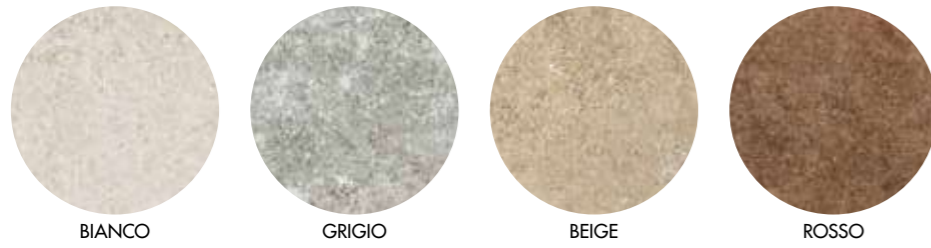

GARDEN

COLORI COLORS

FORMATI SIZES

20x40 8"x16"

24 Printings

Naturale Natural R11

± 9,2 mm

14x

120

GA40BI

GA40GR

GA40BG

GA40RO

Bianco

Grigio

Beige

Rosso

20x20 8"x8"

24 Printings

Naturale Natural R11

± 9,2 mm

28x

120

GA20BI

GA20GR

GA20BG

GA20RO

Bianco

Grigio

Beige

Rosso

Attenzione: prodotto stonizzato.

Si consiglia di miscelare il materiale durante la posa prelevando le piastrelle da diverse scatole.

Attention: highly shaded material.

We advise to lay material mixing tiles from different boxes.

PEZZI SPECIALI SPECIAL TRIMS

Battiscopa Digitale

Naturale

9,5x40 3.7"x16"

24x

15

GABATBI

Bianco

GABATGR

Grigio

GABATBG

Beige

GABATRO

Rosso

El. a Elle Lineare Monolitico

R11

15x30x4 6"x12"x1.6"

8x

61

GALBI

Bianco

GALGR

Grigio

GALBG

Beige

GALRO

Rosso

Gradino Monolitico

R11

30x33 12"x13.20"

6x

153

GAGRADBI

Bianco

GAGRADGR

Grigio

GAGRADBG

Beige

GAGRADRO

Rosso

Angolare Monolitico

R11

33x33 13.20"x13.20"

2x

178

GAANGBI

Bianco

GAANGGR

Grigio

GAANGBG

Beige

GAANGRO

Rosso