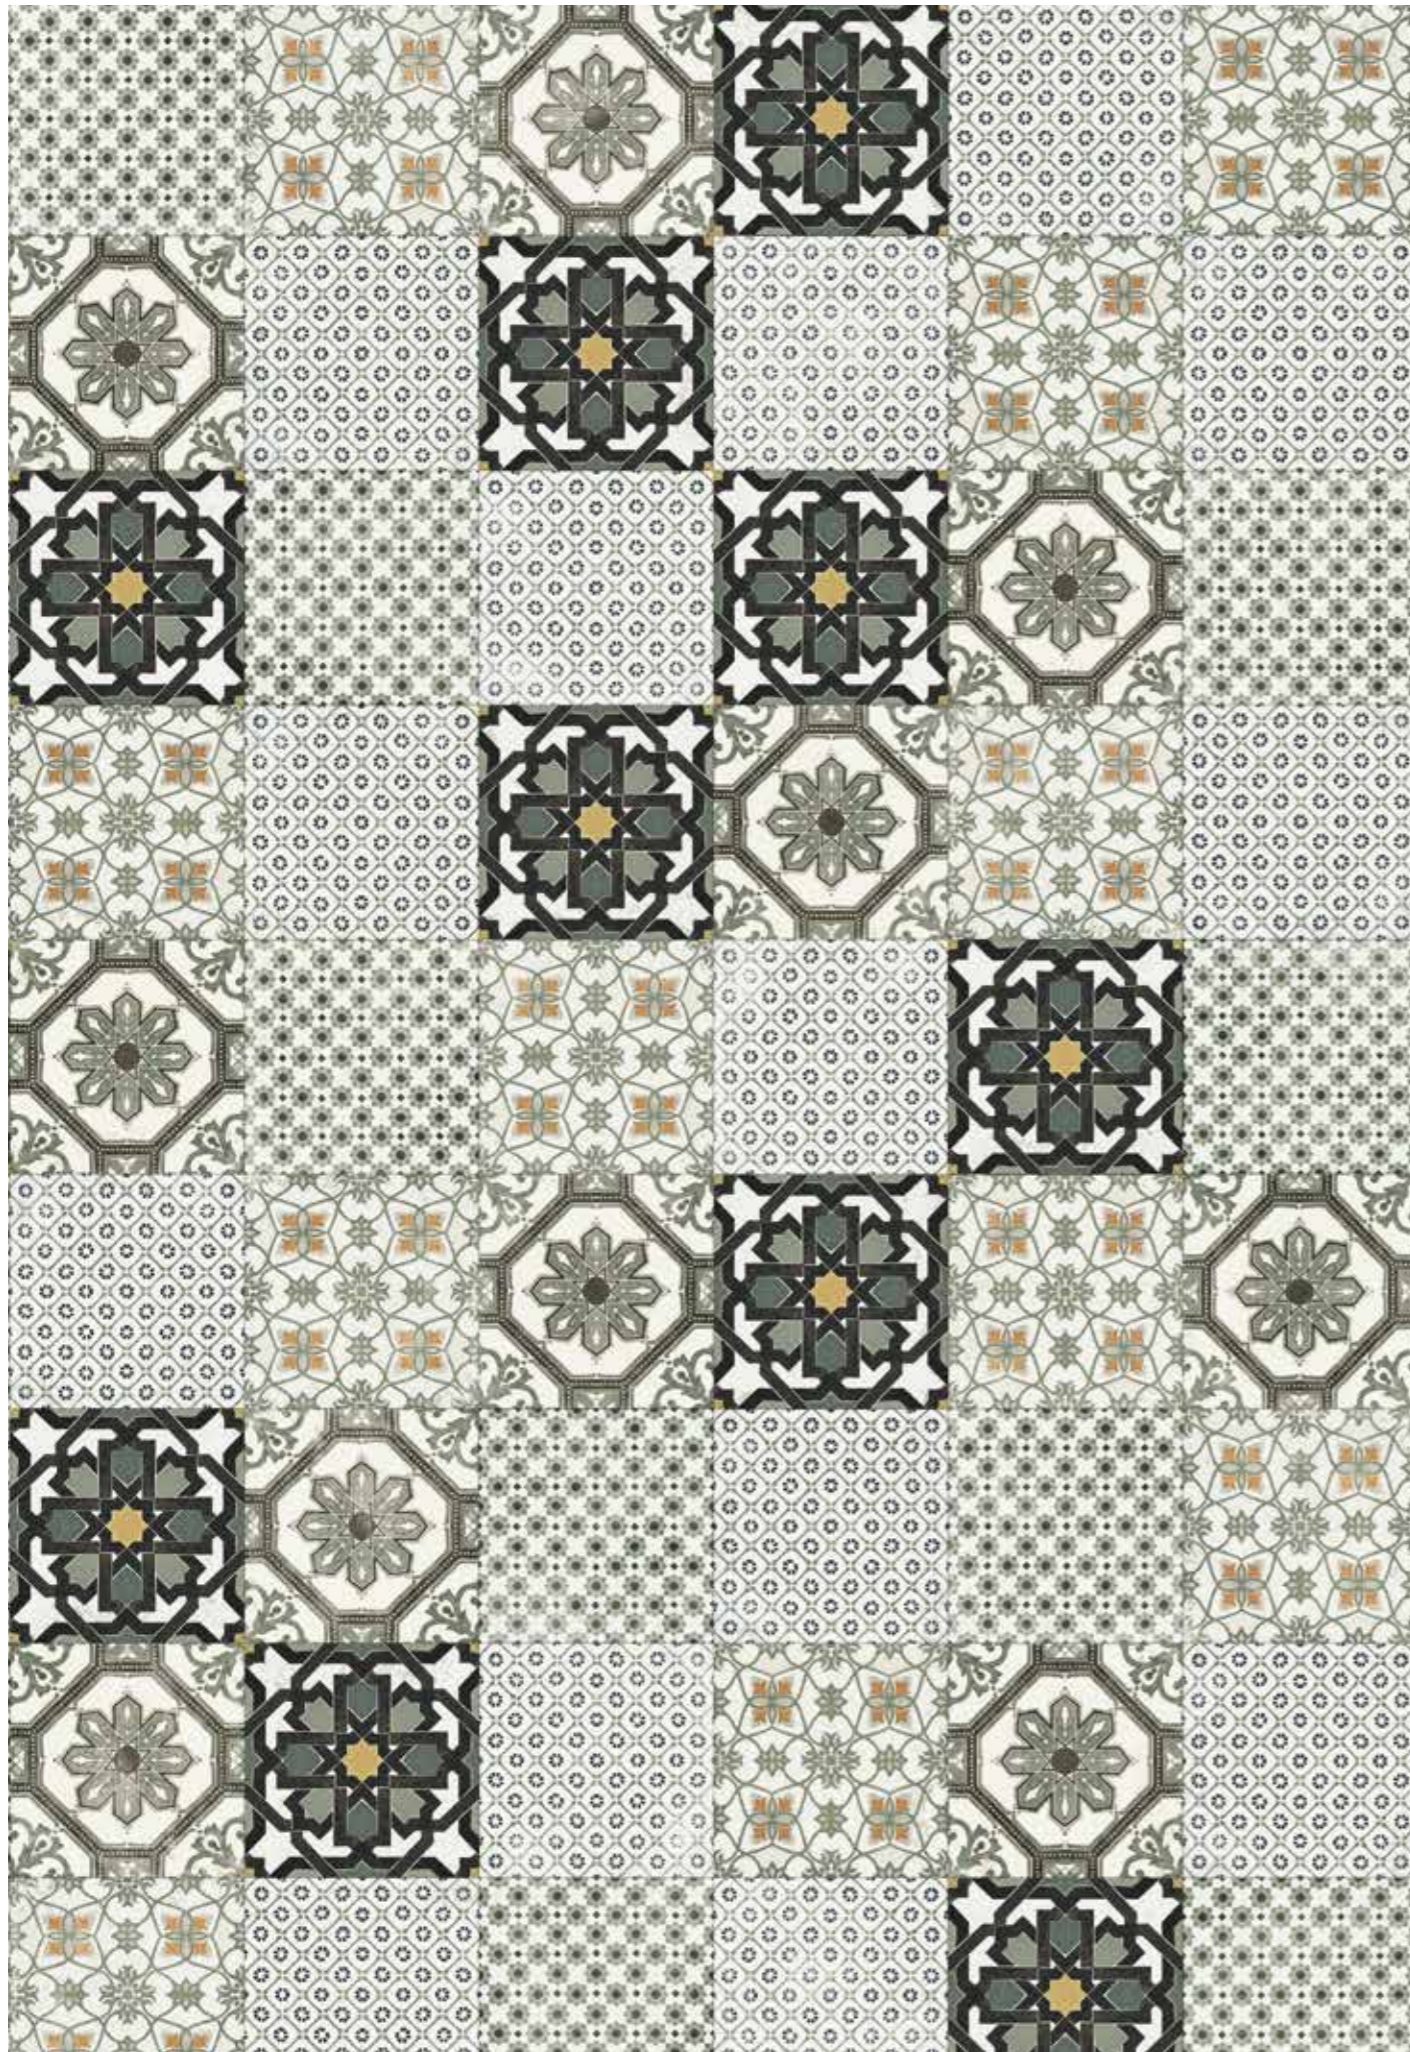

VINTAGE

PAVIMENTO E RIVESTIMENTO FLOOR AND WALL TILE

GRES PORCELLANATO SMALTATO GLAZED PORCELAIN TILE

9,2 mm

FORMATI SIZES

20x20 Naturale
8"x8" Natural