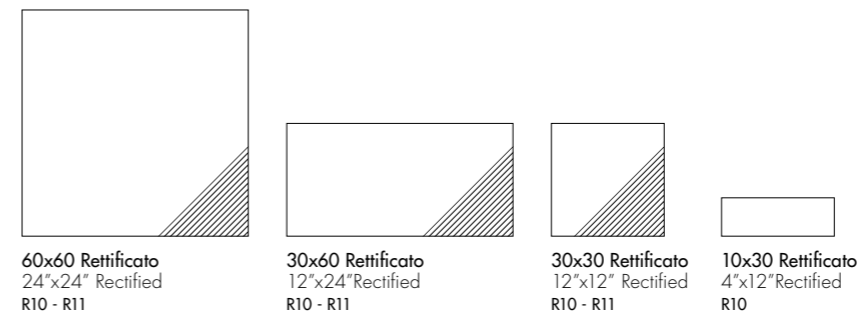

TIME

PAVIMENTO E RIVESTIMENTO FLOOR AND WALL TILE

GRES PORCELLANATO SMALTATO GLAZED PORCELAIN TILE

FORMATI SIZES

TIME

Time Land 60x120 . Land 60x120 R11

TIME

< Time Fog 80x80 . Fog 40x80 . Muretto Mix Colori 30x30