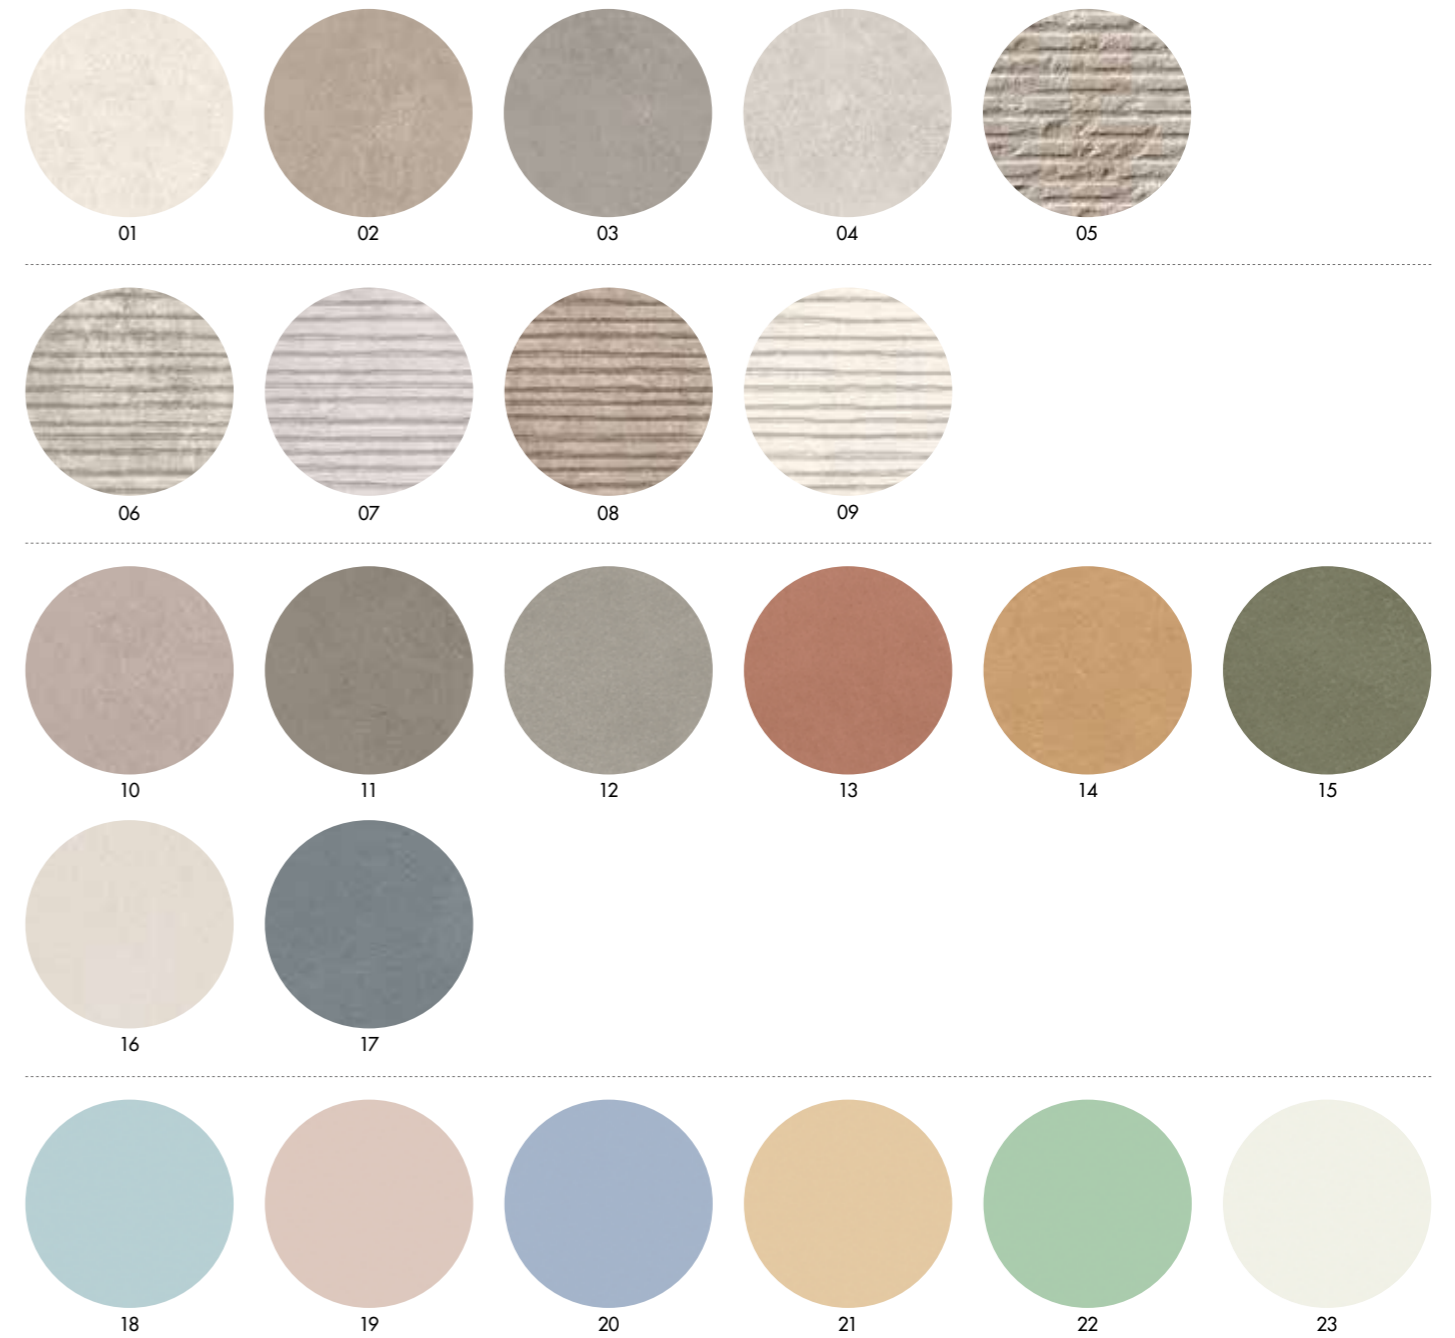

DUECENTO25

PAVIMENTO E RIVESTIMENTO FLOOR AND WALL TILE

GRES PORCELLANATO SMALTATO GLAZED PORCELAIN TILE

FORMATI SIZES

DUECENTO25

< Duecento25 Nr. 11

^ Duecento25 Nr. 01. 06

DUECENTO25