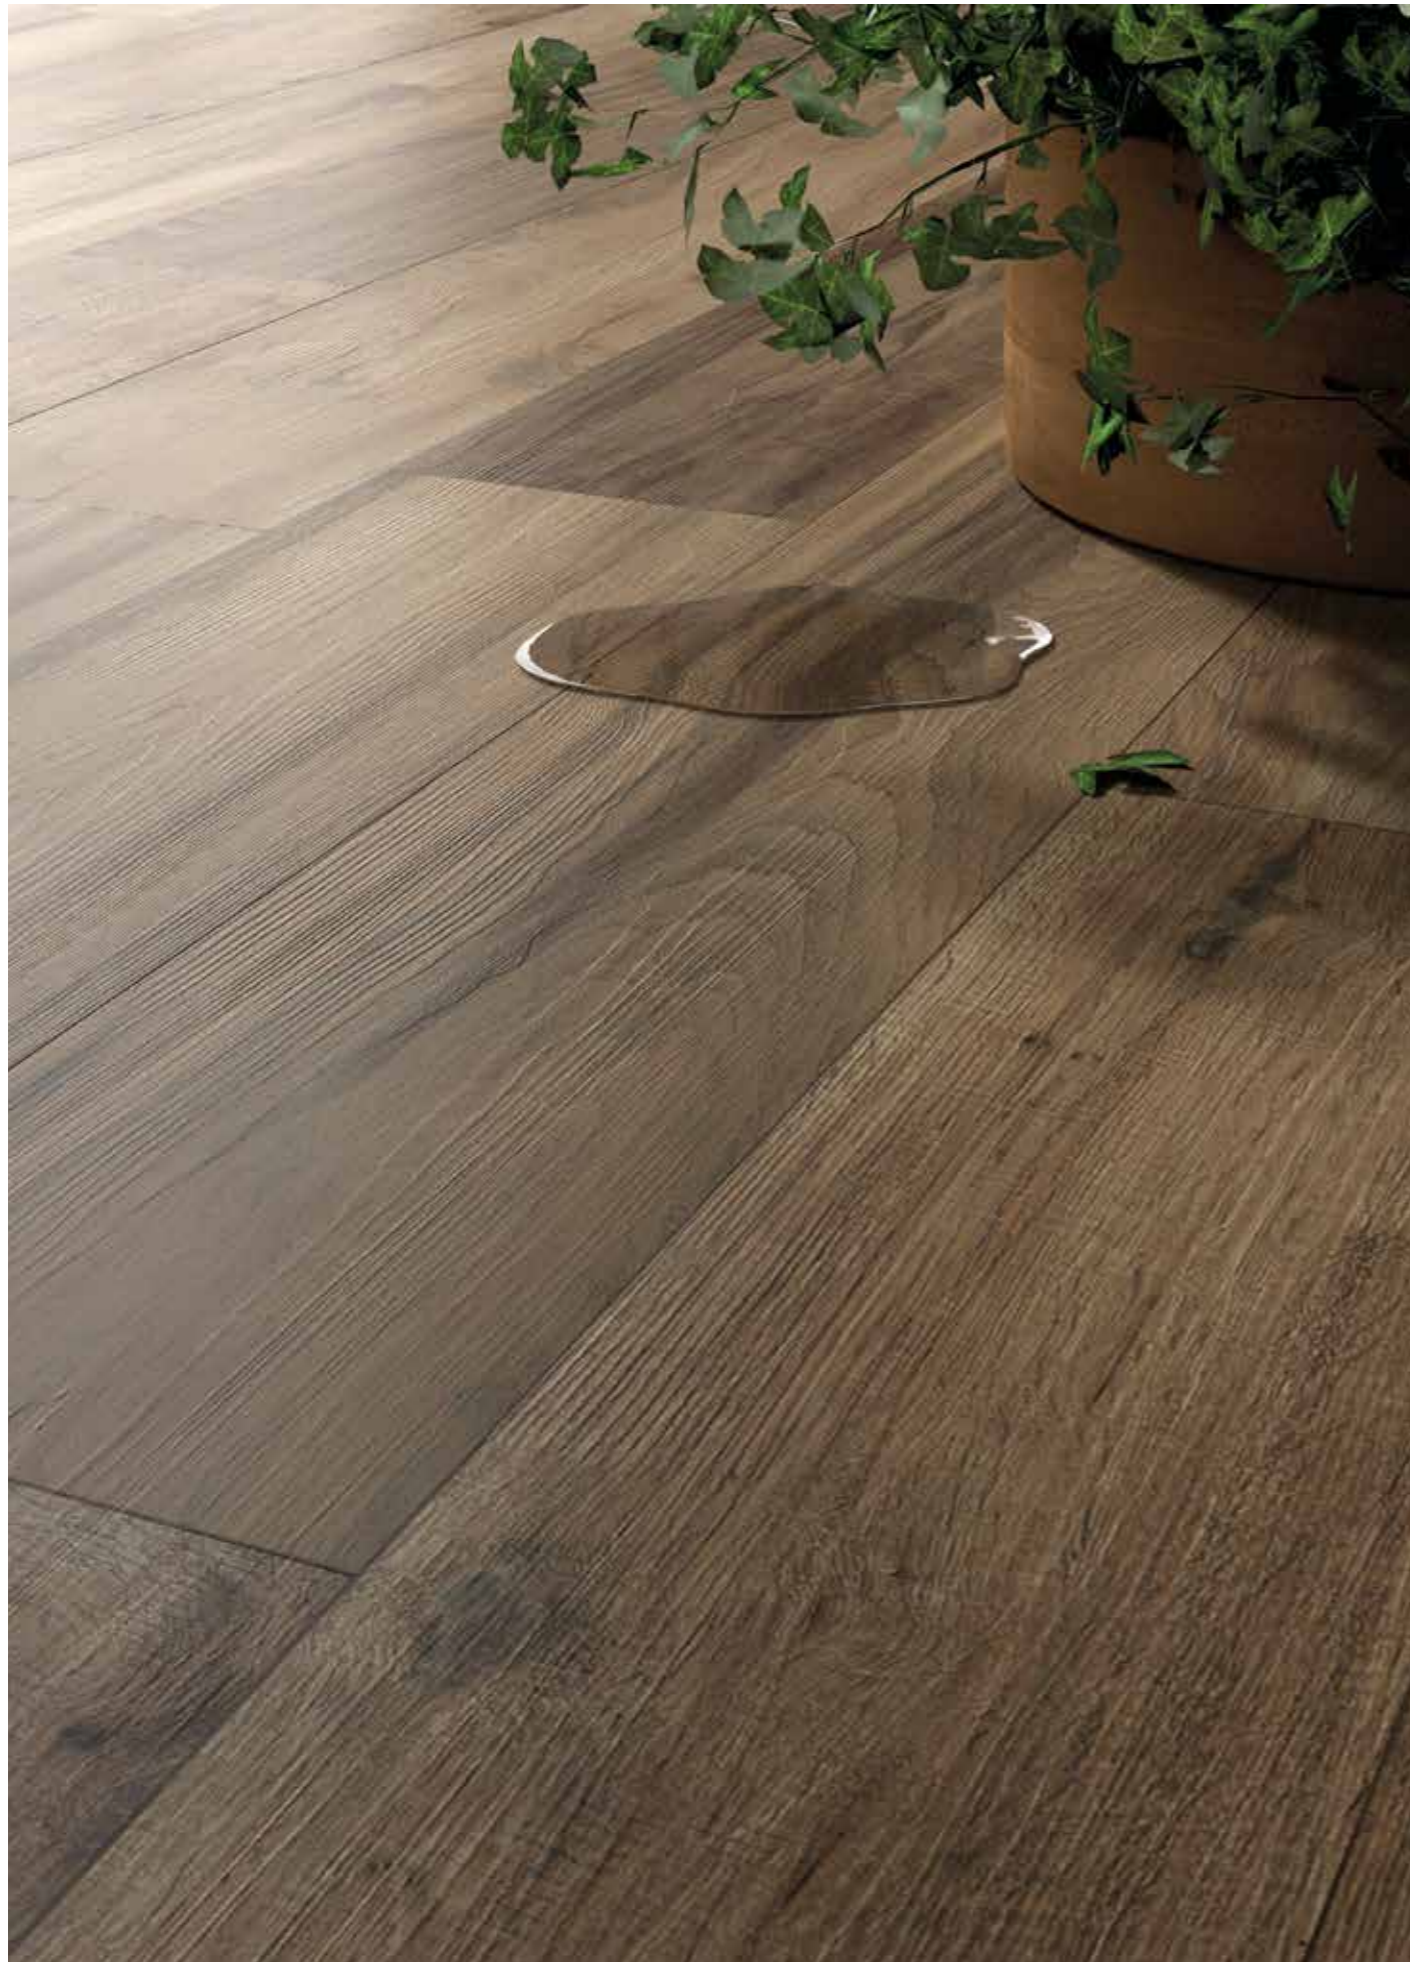

8,5 mm
9 mm

FORMATI SIZES

30x120 **Rettificato**
12"x48" Rectified
R9

20x120 **Rettificato**
8"x48" Rectified
R9

15x60 **Naturale**
6"x24" Natural
R9 - R11

AXIS

✓ Axis Nut 20x120

AXIS