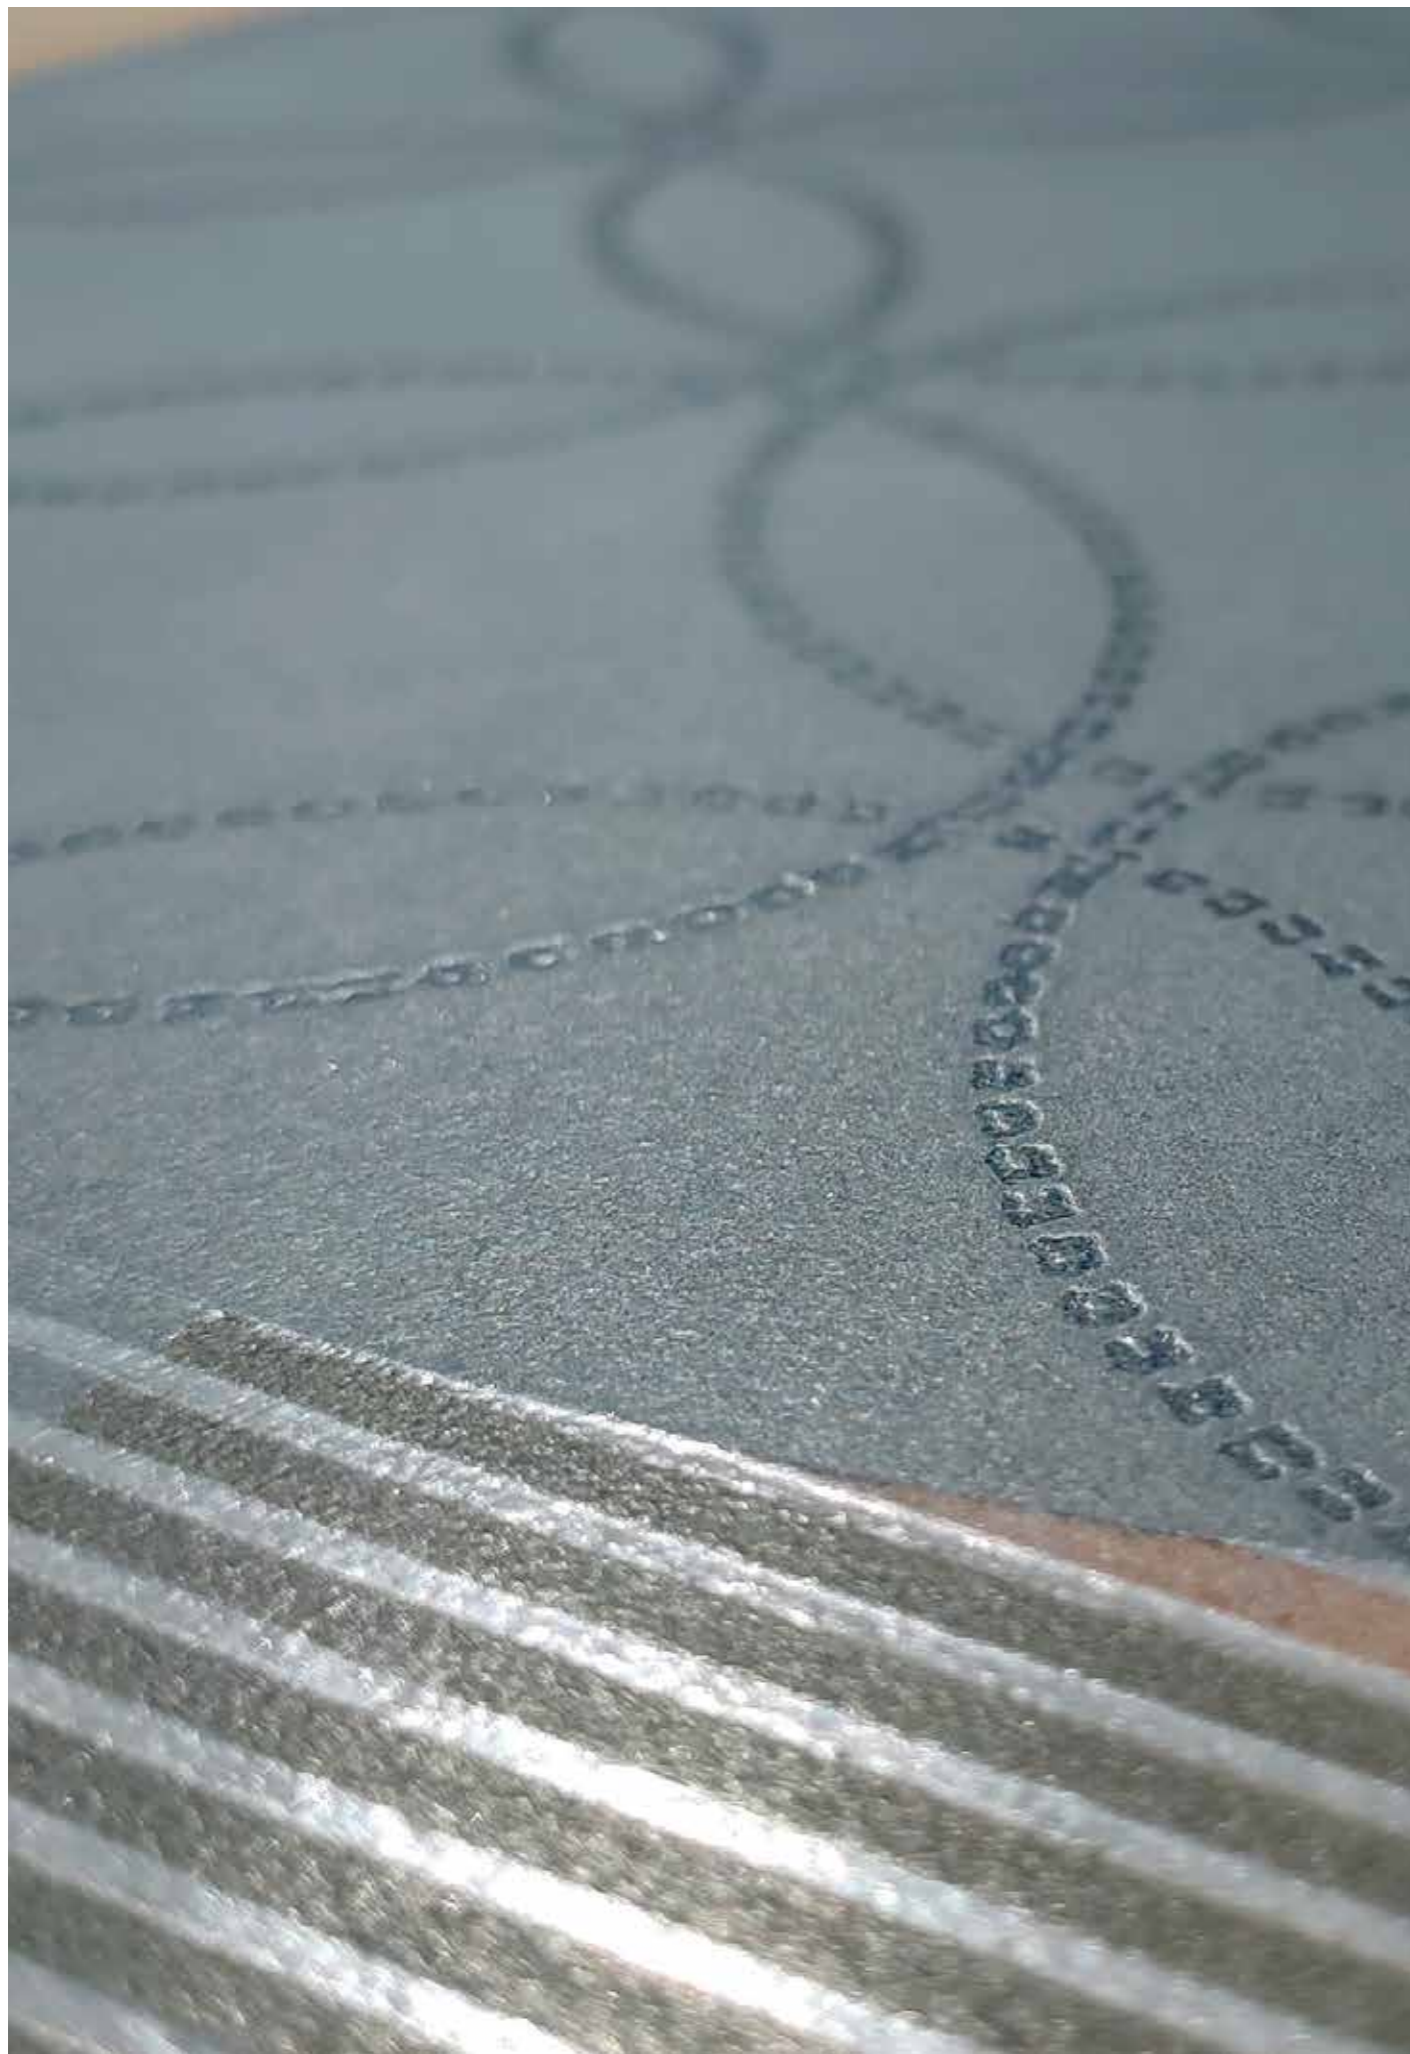

- ABSOLUTE
- AXIS
- BOSTON
- COOL
- PLANET
- SHELLSTONE
- THEATRO
- TIME
- TONGASS
- WALES

* Vendita tassativa a scatole complete Sale in full boxes only

ABSOLUTE	pcs/box	mq/box	kg/box	box/pallet	mq/pallet	kg/pallet
30x90 12"x36" Rettificato Rectified	5	1,35	23,80	48	64,80	1142,40
30x90 12"x36" Decoro Tetrys Rettificato Rectified	5	1,35	23,80	48	64,80	1142,40
30x90 12"x36" Righe Earth Rettificato Rectified	5	1,35	23,80	48	64,80	1142,40
30x90 12"x36" Decoro Corten Rettificato Rectified	5	1,35	23,80	48	64,80	1142,40
30x90 12"x36" Muretto Silver Rettificato Rectified	5	1,35	23,80	48	64,80	1142,40
30x90 12"x36" Decoro Pine Rettificato Rectified	4	1,08	-	20	-	-