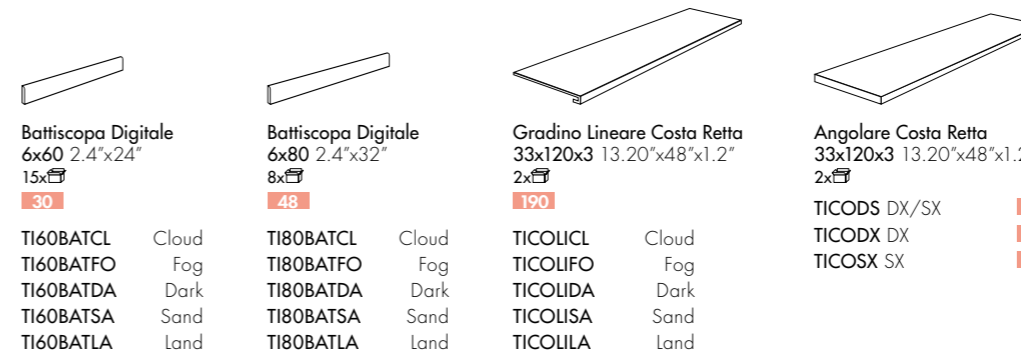

PEZZI SPECIALI SPECIAL TRIMS

Battiscopa Digitale
6x60 2.4"x24"
15x **30**

TI60BATCL Cloud
TI60BATFO Fog
TI60BATDA Dark
TI60BATSA Sand
TI60BATLA Land

Battiscopa Digitale
6x80 2.4"x32"
8x **48**

TI80BATCL Cloud
TI80BATFO Fog
TI80BATDA Dark
TI80BATSA Sand
TI80BATLA Land

Gradino Lineare Costa Retta
33x120x3 13.20"x48"x1.2"
2x **190**

TICOLICL Cloud
TICOLIFO Fog
TICOLIDA Dark
TICOLISA Sand
TICOLILA Land

Angolare Costa Retta
33x120x3 13.20"x48"x1.2"
2x

TICODX DX/SX **195**
TICODX DX **194**
TICOSX SX **194**

Guarda la gamma Time 20x60 rivestimento a pagina 302
View the wall tile Time 20x60 range at page 302

TIME	pcs/box	mq/box	kg/box	box/pallet	mq/pallet	kg/pallet
60x120 24"x48" Rettificato Rectified R10 - R11	2	1,44	28,40	36	51,84	1022,40
80x80 32"x32" Rettificato Rectified R10	2	1,28	24,96	40	51,20	998,40
40x80 16"x32" Rettificato Rectified R10	3	0,96	18,66	28	26,88	522,48
60x60 24"x24" Rettificato Rectified R10 - R11	3	1,08	21,30	40	43,20	852,00
30x60 12"x24" Rettificato Rectified R10 - R11	6	1,08	21,00	48	51,84	1008,00
30x30 12"x12" Rettificato Rectified R10 - R11	12	1,08	21,00	48	51,84	1008,00
10x30 4"x12" Rettificato Rectified R10	32	0,96	19,30	36	34,56	694,80