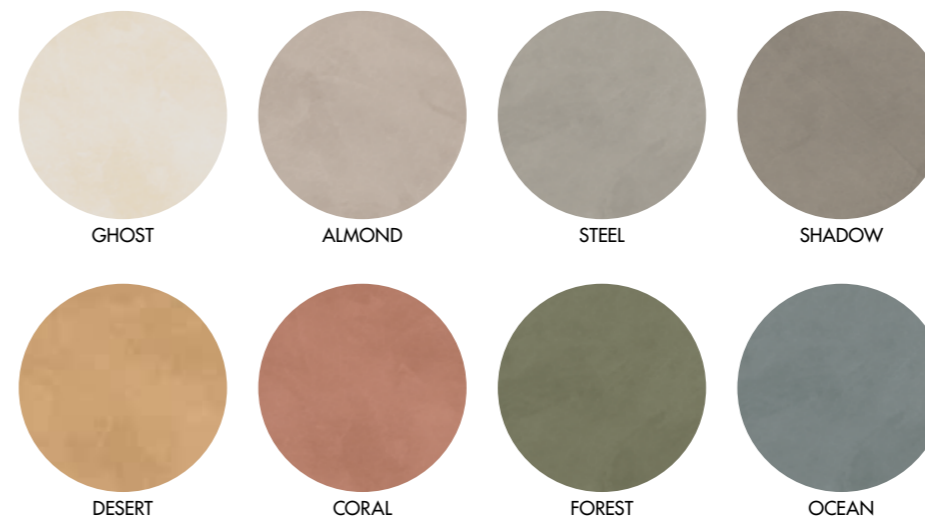

COOL

PAVIMENTO E RIVESTIMENTO FLOOR AND WALL TILE

GRES PORCELLANATO SMALTATO GLAZED PORCELAIN TILE

FORMATI SIZES

30x90 Rettificato
12"x36" Rectified