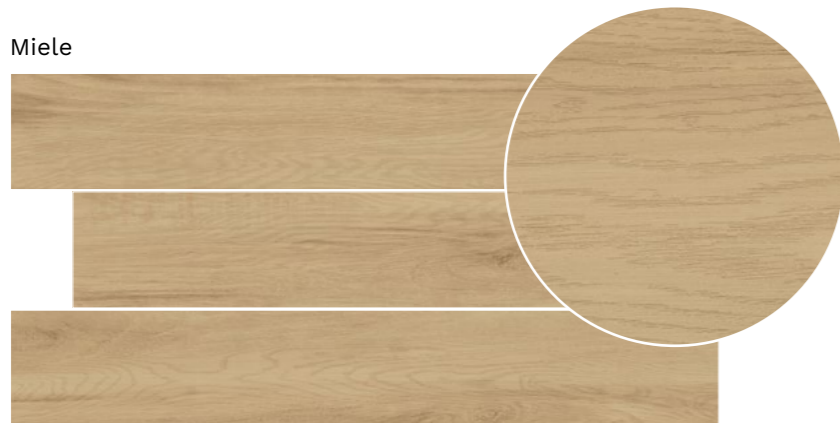

ELEGANCE

30x120 / 20x120 Rett. / 20x120 / 20x120 **R11** / 15x60 / 15x60 **R11**

Gamma Colori

White

	IN
30x120	
20x120 Rett.	
20x120	
15x60	

Sand

	IN	OUT
30x120		15x60 R11
20x120 Rett.		
20x120		
15x60		

Miele