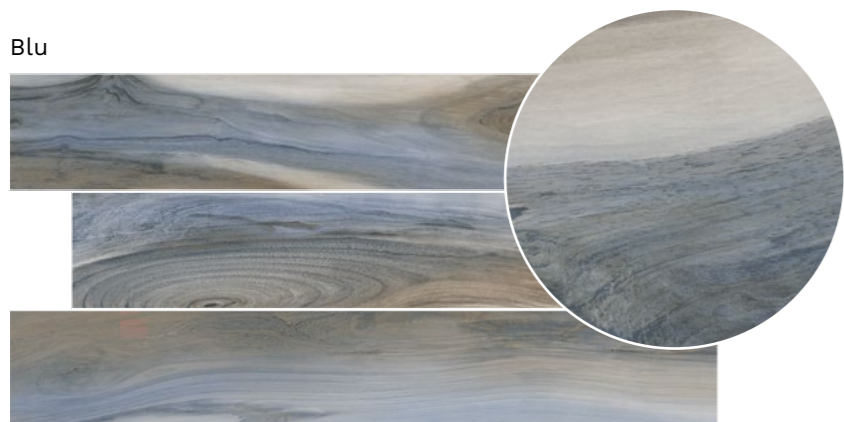

Blu

IN	OUT
20x120	15x60 R11
15x60