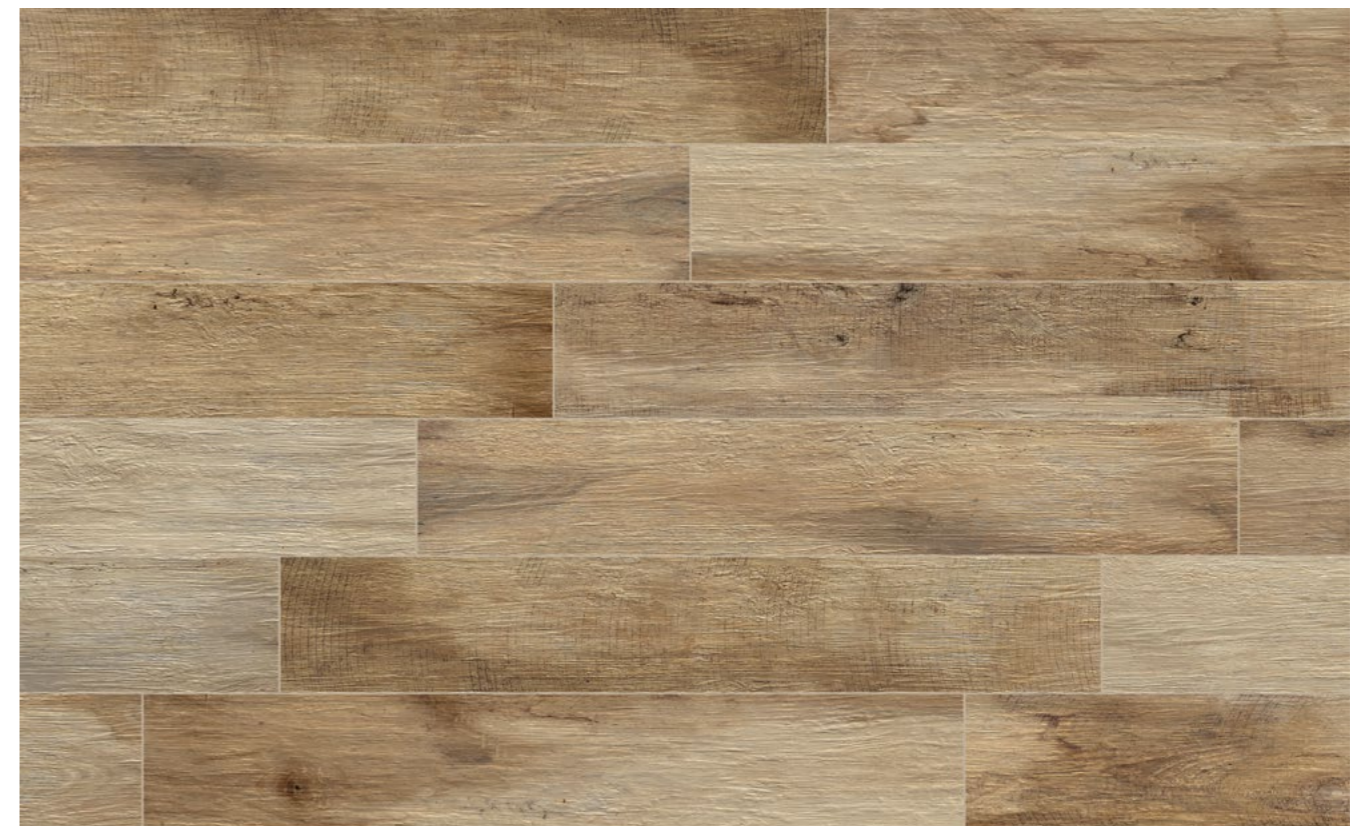

Taupe

IN
20x120

Caratteristiche Tecniche

Marrone

IN
30x120
20x120
15x60

Grigio

IN
30x120
20x120
15x60

Vintage Miele 20x120