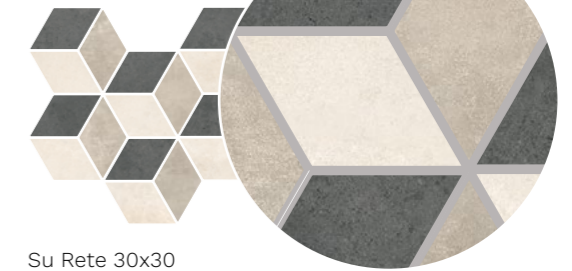

Silver

IN
90x90 Rett.
60x120 Rett.
60x60 Rett.
Mosaico su rete 30x30

Caratteristiche Tecniche

Decori

Cubo 3D
Toni Freddi

Su Rete 30x30
Graphite - Silver - Grey

Cubo 3D
Toni Caldi

Su Rete 30x30
Graphite - Sand - Mud