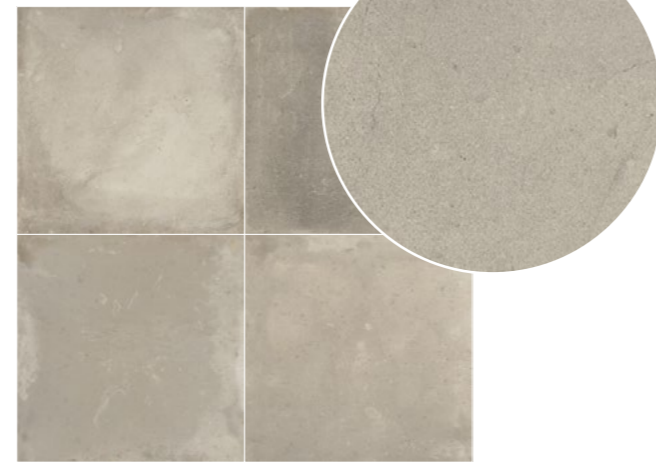

Gamma Colori

Ecrù

IN

80x80 Rett.
60x60 Rett.
Mos. su rete 30x30

Taupe

IN OUT

80x80 Rett.	60x60 Rett. R11
60x60 Rett.	21,6x21,6 R11
Mos. su rete 30x30	21,6x43,5 R11
	60x60 Rett. R11 LINEA 20

Ferro