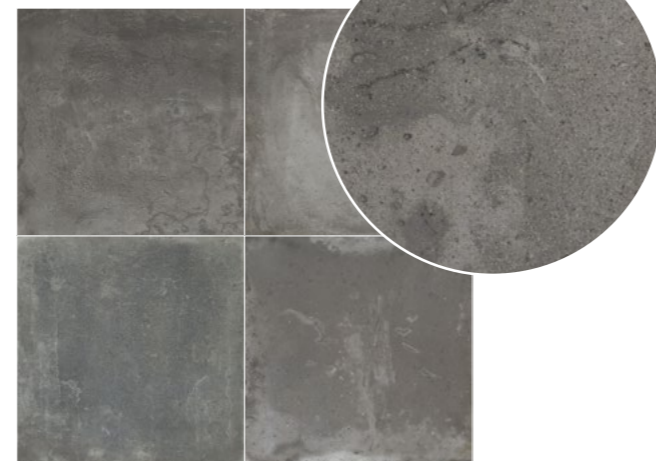

Graphite

IN

80x80 Rett.
60x60 Rett.
Mos. su rete 30x30

Caratteristiche Tecniche

Formati Sizes	80x80 Rett.	60x60 Rett.	60x60 Rett. R11	60x60 Rett. R11 LINEA 20	21,6x21,6 R11	21,6x43,5 R11
Innova Ecrù	■	■		■		
Innova Ferro	■	■	■	■	■	■
Innova Graphite	■	■		■		
Innova Taupe	■	■	■	■	■	■

Collezione	Colore	Formato	Finitura	Superficie	Cod.	Spessore	Cl.p.	Antiscivolo
Innova	Ecrù	60x60	Rettificato	-	SR60241	9,5 mm	43	● V
Innova	Ecrù	80x80	Rettificato	-	SR8241	9,5 mm	53	● V
Innova	Ferro	21,6x21,6	-	Antislip R11	S9242A	9 mm	35	● V
Innova	Ferro	21,6x43,5	-	Antislip R11	S17242A	9 mm	35	● V
Innova	Ferro	60x60	Rettificato	-	SR60242	9,5 mm	43	● V
Innova	Ferro	60x60	Rettificato	Antislip R11	SR60242A	9,5 mm	43	● V
Innova	Ferro	60x60	Rettificato	Antislip R11 LINEA 20	SRH260242A	20 MM	68	● V
Innova	Ferro	80x80	Rettificato	-	SR8242	9,5 mm	53	● V
Innova	Graphite	60x60	Rettificato	-	SR60243	9,5 mm	43	● IV
Innova	Graphite	80x80	Rettificato	-	SR8243	9,5 mm	53	● IV
Innova	Taupe	21,6x21,6	-	Antislip R11	S9244A	9 mm	35	● V
Innova	Taupe	21,6x43,5	-	Antislip R11	S17244A	9 mm	35	● V
Innova	Taupe	60x60	Rettificato	-	SR60244	9,5 mm	43	● V
Innova	Taupe	60x60	Rettificato	Antislip R11	SR60244A	9,5 mm	43	● V
Innova	Taupe	60x60	Rettificato	Antislip R11 LINEA 20	SRH260244A	20 MM	68	● V
Innova	Taupe	80x80	Rettificato	-	SR8244	9,5 mm	53	● V
Innova	Mos. Ecrù	5x5	su rete 30x30	-	SF07241	9,5 mm	5x♦ 22	● -
Innova	Mos. Ferro	5x5	su rete 30x30	-	SF07242	9,5 mm	5x♦ 22	● -
Innova	Mos. Graphite	5x5	su rete 30x30	-	SF07243	9,5 mm	5x♦ 22	● -
Innova	Mos. Taupe	5x5	su rete 30x30	-	SF07244	9,5 mm	5x♦ 22	● -

Battiscopa	SBT+Cod.	Gradone	SCR+Cod.	Ang. Gradone	SACR+Cod.	El. L Monolitico	SEL+Cod.+MON	El. L	SEL+Cod.
6,5x80	10x♦ 14 ●	33x60+3+3	4x♦ 68 ●	33x60+3+3	2x♦ 103 ●	15x30+4	8x♦ 15 ●	-	-
6,5x60	8x♦ 9 ●	-	-	-	-	-	-	-	-
10x43,5	15x♦ 8 ●	-	-	-	-	-	-	-	-

Imballi Packing	Pcs/Box	Mq/Box	≅ Kg/Box	Box/Pallet	Mq/Pallet	≅ Kg/Pallet
80x80	2	1,28	28,10	40	51,20	1.143,84
60x60	4	1,44	30,31	30	43,20	920,40
21,6x43,5	14	1,32	22,49	56	73,70	1.297,70
21,6x21,6	28	1,31	23,14	60	78,40	1.408,10
60x60 Rettificato Antislip R11 20 MM	2	0,72	32,00	32	23,04	1044,00