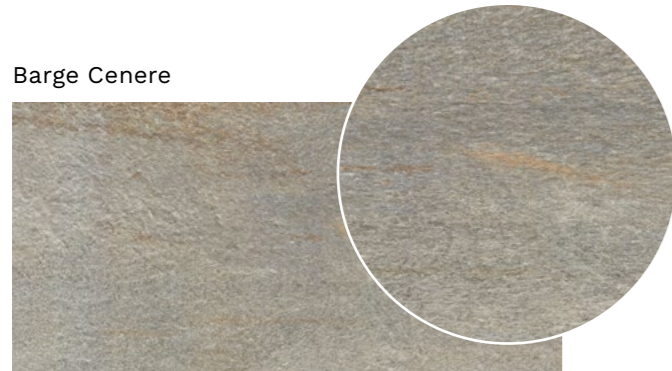

Opus Barge Cenere

Barge Cenere