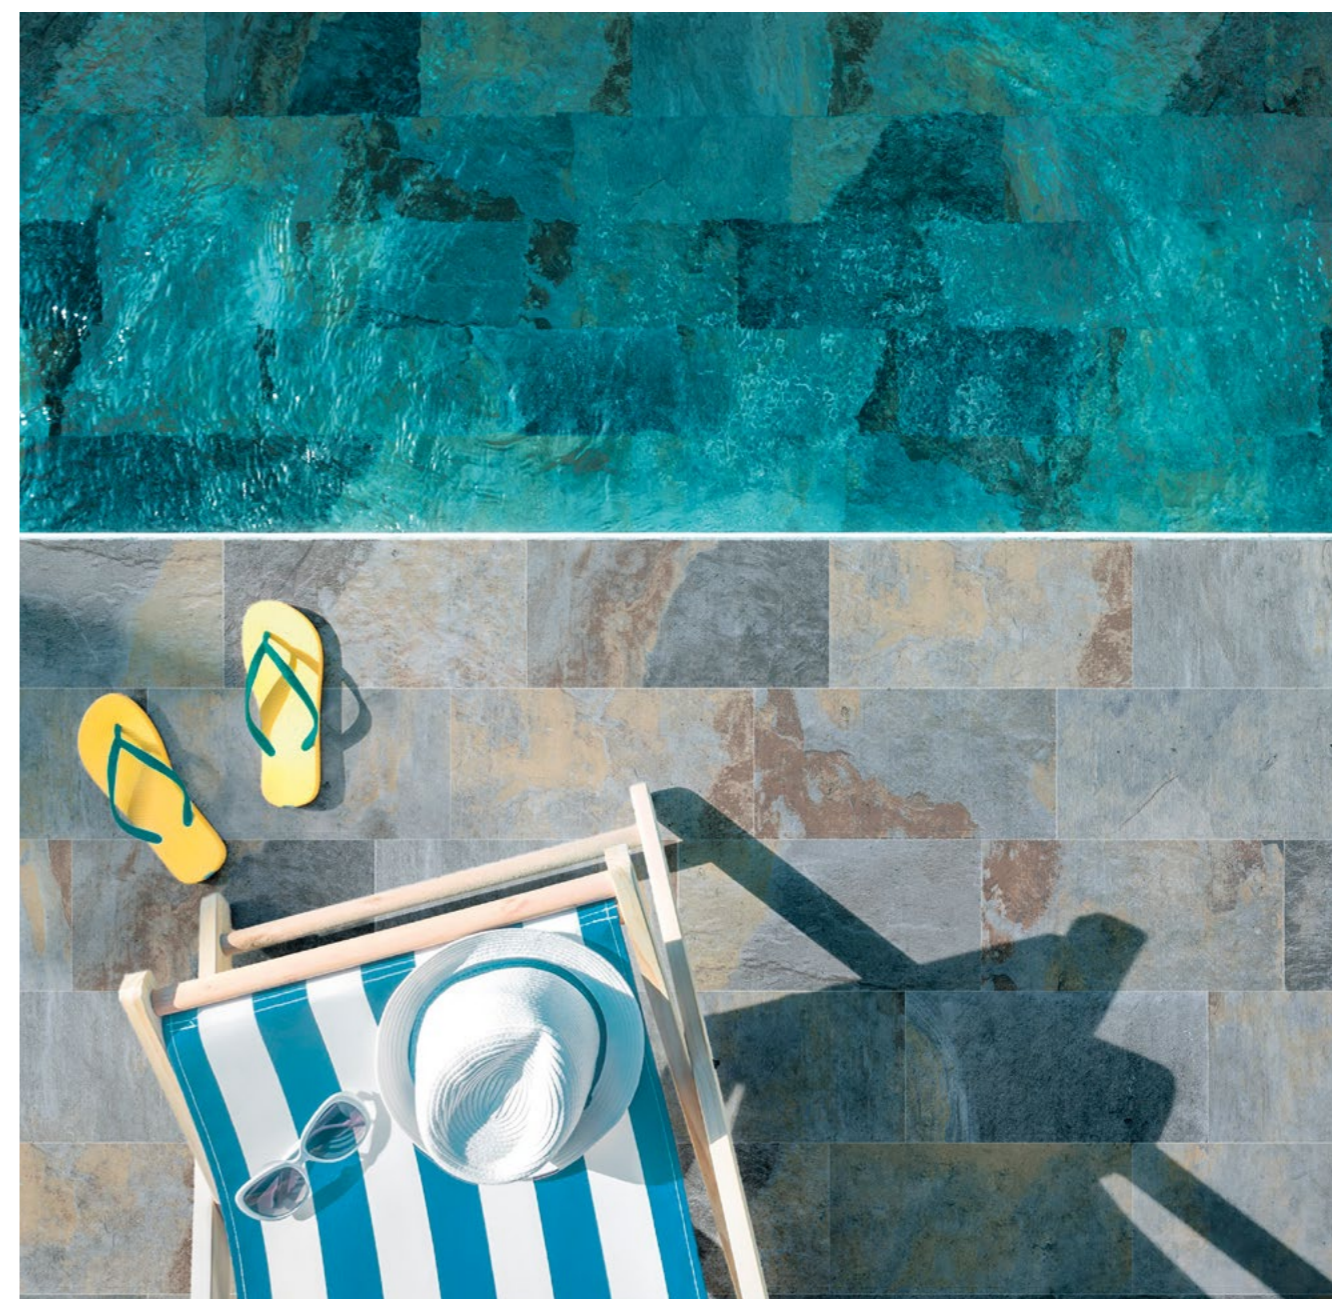

OCEAN

La collezione Ocean di Savoia afferma la superba abilità di riproduzione della pietra naturale, fedelmente riproposta riproducendo i tratti somatici e caratteristici presenti in natura, sfruttando le ultime tecnologie digitali. Le variazioni nette di tonalità e di colore abbinati ad una struttura leggermente mossata a rilievo fanno del prodotto un'opera unica, che prende pregio e meraviglia a quanta più distensione gli si concede. Pregio e tecnologia, un'opera unica. Savoia Italia spa.

Savoia Italia affirms its superb ability in reproducing natural stones with the collection OCEAN. The ultimate digital technologies used, faithfully replicate the characteristics and features found in nature. The intense variation in tone and color, combined to a slightly structured surface, render the collection an exclusive masterpiece.* Lay outs in large locations add value for the creation of astonishing and awe-inspiring sights. Value and technology, a unique piece of artwork. Savoia Italia spa.

Interno piscina Ocean Fiji Turquoise 30x60
Esterno piscina Ocean Fiji Turquoise 30x60 R11