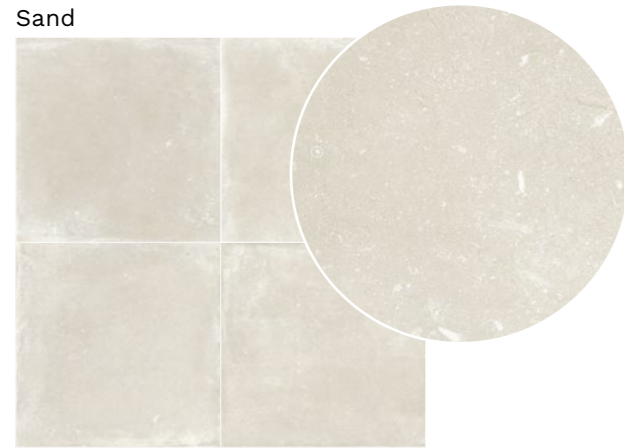

HERITAGE

90x90 Rett. / 90x90 LINEA 20 / 60x60 Rett. / 60x60 R11 / 60x60 LINEA 20 / 15x15

Gamma Colori

Sand