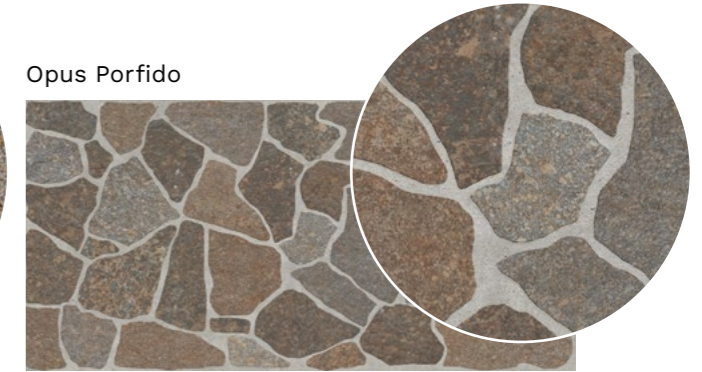

Opus Porfido

OUT
40x80 Rett. R11 LINEA 20