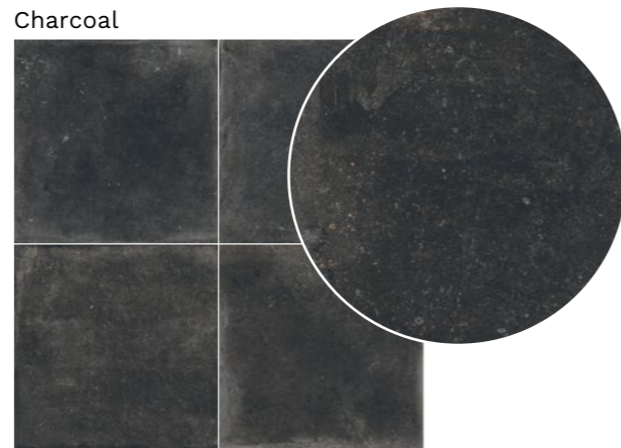

IN	OUT
90x90 Rett.	60x60 Rett. R11 LINEA 20
60x60 Rett.	90x90 Rett. R11 LINEA 20
15x15 Burattato	

Charcoal

IN	OUT
90x90 Rett.	60x60 Rett. R11 LINEA 20
60x60 Rett.	90x90 Rett. R11 LINEA 20
15x15 Burattato