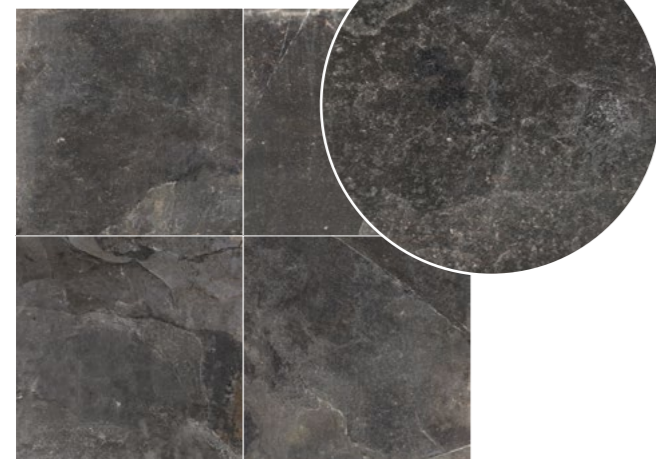

Nero

IN	OUT
60x120 Rett.	60x60 Rett. R11 LINEA 20
60x60 Rett.	
60,5x60,5	
30x60 Rett.	

Caratteristiche Tecniche

Formati Sizes	60x120 Rett.	60,5x60,5	60x60 Rett.	60x60 Rett. R11	30x60 Rett.	60x60 Rett. R11
La Blue Grigio	■	■	■	■	■	■
La Blue Nero	■	■	■	■	■	■
La Blue Taupe	■	■	■	■	■	■

Collezione	Colore	Formato	Finitura	Superficie	Cod.	Spessore	Cl.p.	Cl. p.
La Blue	Grigio	30x60	Rettificato	-	SR101001N	9,5 mm	43	IV
La Blue	Grigio	60x120	Rettificato	-	SR621001N	9,5 mm	53	V
La Blue	Grigio	60,5x60,5	-	-	S601001	9,5 mm	32	V
La Blue	Grigio	60x60	Rettificato	-	SR601001N	9,5 mm	43	V
La Blue	Grigio	60x60	Rettificato	Antislip R11	SR601001NA	9,5 mm	43	V
La Blue	Grigio	60x60	Rettificato	Antislip R11 LINEA 20	SRH2601001A	20 MM	68	IV
La Blue	Nero	30x60	Rettificato	-	SR101000N	9,5 mm	43	V
La Blue	Nero	60x120	Rettificato	-	SR621000N	9,5 mm	53	IV
La Blue	Nero	60,5x60,5	-	-	S601000	9,5 mm	32	IV
La Blue	Nero	60x60	Rettificato	-	SR601000N	9,5 mm	43	IV
La Blue	Nero	60x60	Rettificato	Antislip R11 LINEA 20	SRH2601000A	20 MM	68	V
La Blue	Taupe	30x60	Rettificato	-	SR101002N	9,5 mm	43	V
La Blue	Taupe	60x120	Rettificato	-	SR621002N	9,5 mm	53	V
La Blue	Taupe	60,5x60,5	-	-	S601002	9,5 mm	32	V
La Blue	Taupe	60x60	Rettificato	-	SR601002N	9,5 mm	43	V
La Blue	Taupe	60x60	Rettificato	Antislip R11	SR601002NA	9,5 mm	43	V
La Blue	Taupe	60x60	Rettificato	Antislip R11 LINEA 20	SRH2601002A	20 MM	68	V

Battiscopa	SBT+Cod.	Gradone	SCR+Cod.	Angolo Gradone	SACR+Cod.	El. L Monolitico	SEL+Cod.+MON	El. L	SEL+Cod.
6,5x60	8x◆ 9●	33x60+3+3	4x◆ 68●	33x60+3+3	2x◆ 103●	-	-	-	-
6,5x120	8x◆ 21●	-	-	-	-	-	-	-	-
Toro 180°	LINEA 20	Costa Lucida	LINEA 20	Becco Di Civetta	LINEA 20	Elle Costa Retta	LINEA 20	Griglia	LINEA 20
30x60	73●	30x60	61●	30x60	73●	30x60x5	103●	19,5x50	95●
ANGOLO ABBINATO		ANGOLO ABBINATO		ANGOLO ABBINATO		ANGOLO ABBINATO			
30x60	112●	30x60	107●	30x60	112●	30x60x5	123●		

Imballi Packing	Pcs/Box	Mq/Box	≅ Kg/Box	Box/Pallet	Mq/Pallet	≅ Kg/Pallet
60x120 Rettificato	2	1,44	30,24	32	46,08	987,68
60,5x60,5	4	1,44	30,31	30	43,20	929,40
60x60 Rettificato	4	1,44	30,31	30	43,20	929,40
60x60 Rettificato Antislip R11 20 MM	2	0,72	32,00	30	21,06	980,00
30x60 Rettificato	6	1,08	21,75	40	43,20	890,00