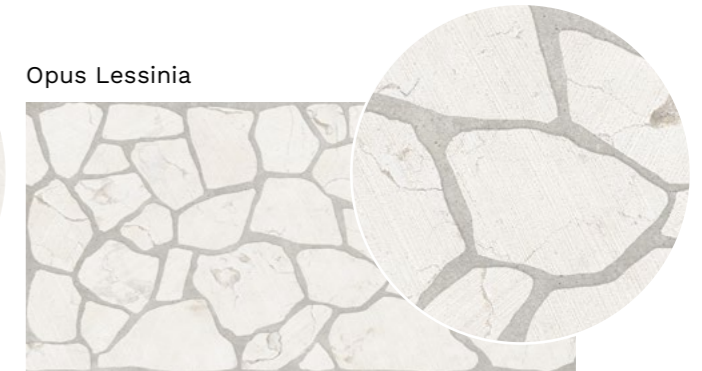

Opus Porfido

OUT
40x80 Rett. <b>R11</b> LINEA 20

Lessinia

OUT
40x80 Rett. <b>R11</b> LINEA 20

Opus Lessinia

OUT
40x80 Rett. <b>R11</b> LINEA 20

Muretto T4 Barge Beige

IN
21,6x43,5