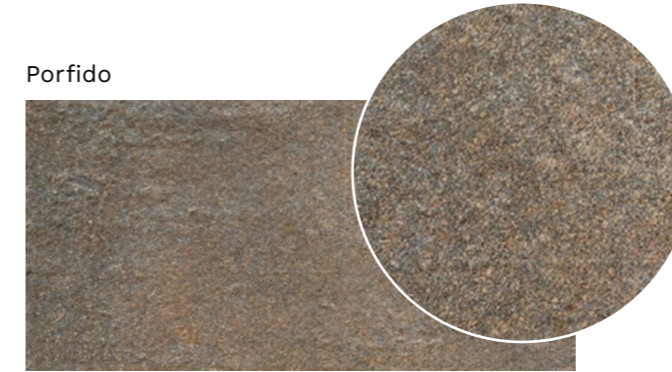

OUT
40x80 Rett. <b>R11</b> LINEA 20

Barge Grigio

\*IR= Bordo Irregolare

IN	OUT
30x60	30x60 <b>R11</b>
	21,6x21,6 <b>R11</b> *IR
	21,6x43,5 <b>R11</b> *IR

Porfido

\*IR= Bordo Irregolare

IN	OUT
30x60	21,6x21,6 <b>R11</b> *IR
	21,6x43,5 <b>R11</b> *IR
	40x80 Rett. <b>R11</b> LINEA 20