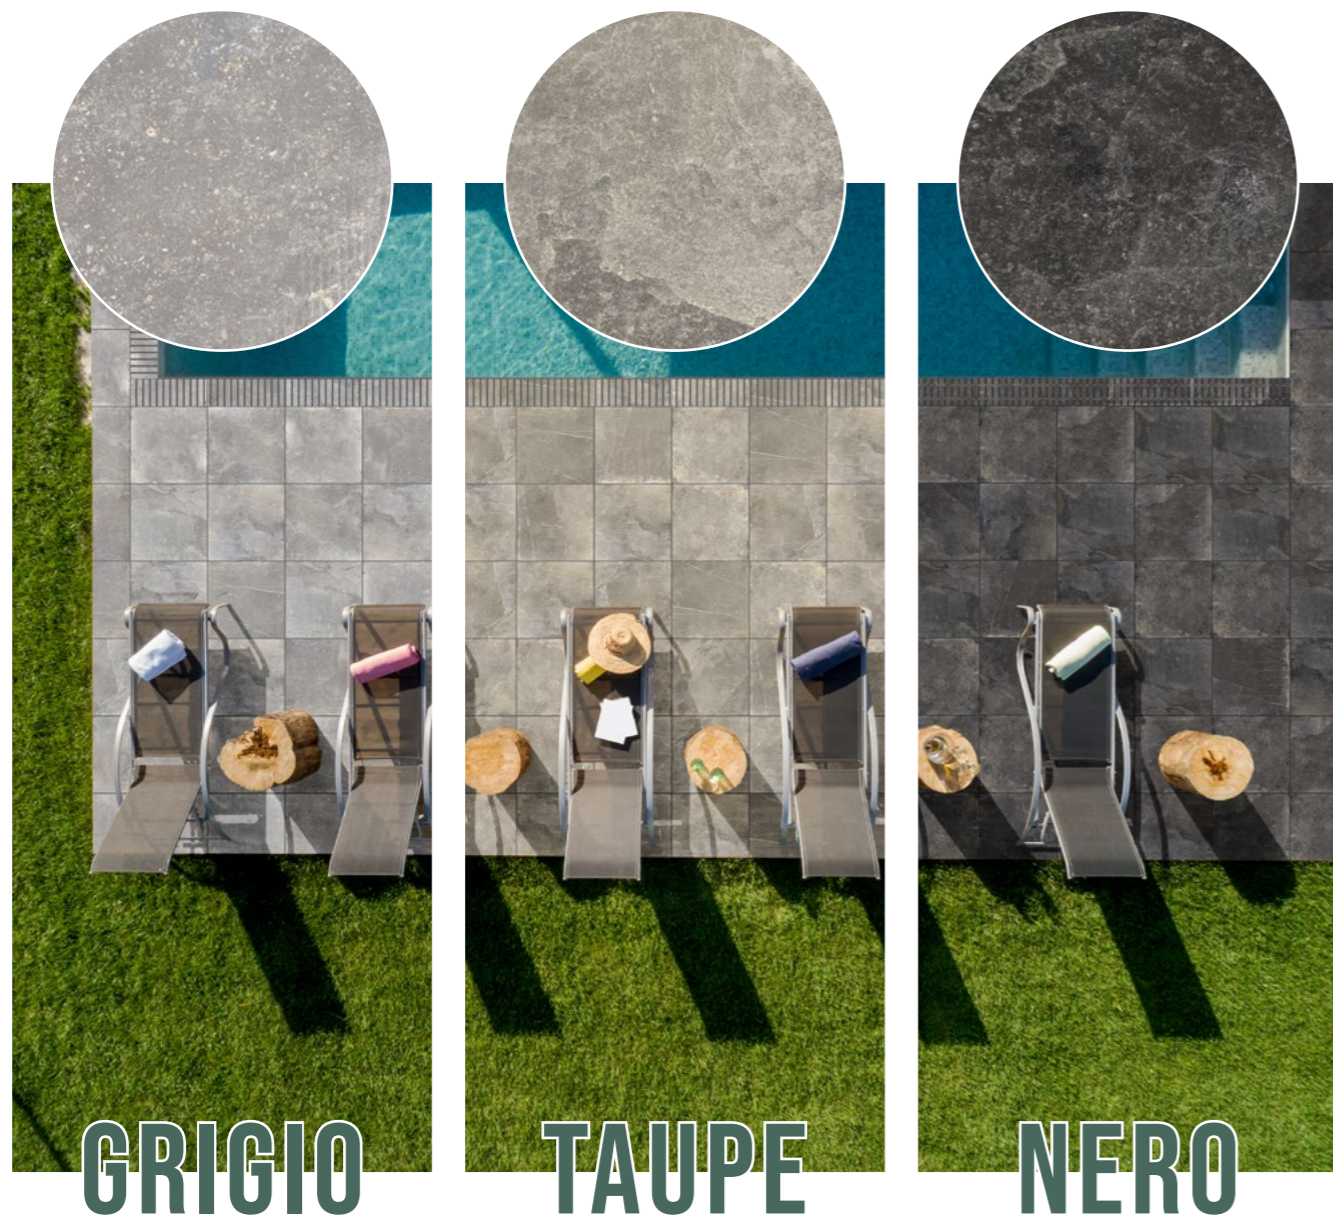

LA BLUE

Con la collezione La Blue SAVOIA offre una riproduzione magistrale dell'originale, riproducendo, grazie al sapiente utilizzo delle tecnologie digitali, ogni singolo dettaglio e tratto grafico variegato ottenendo un prodotto di assoluta bellezza.

GRIGIO

TAUPE

NERO