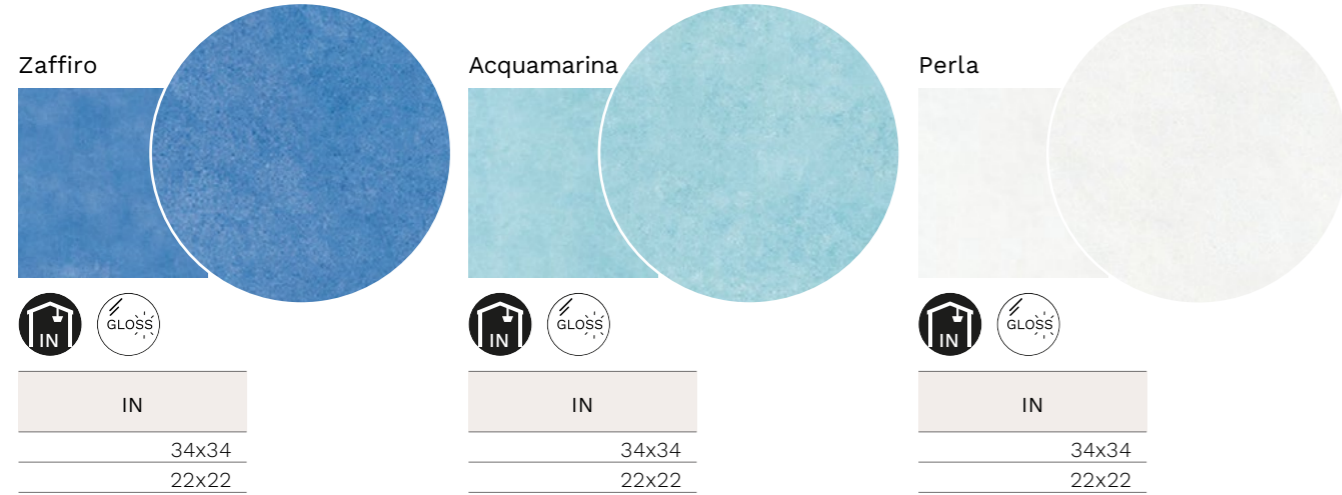

Gamma Colori