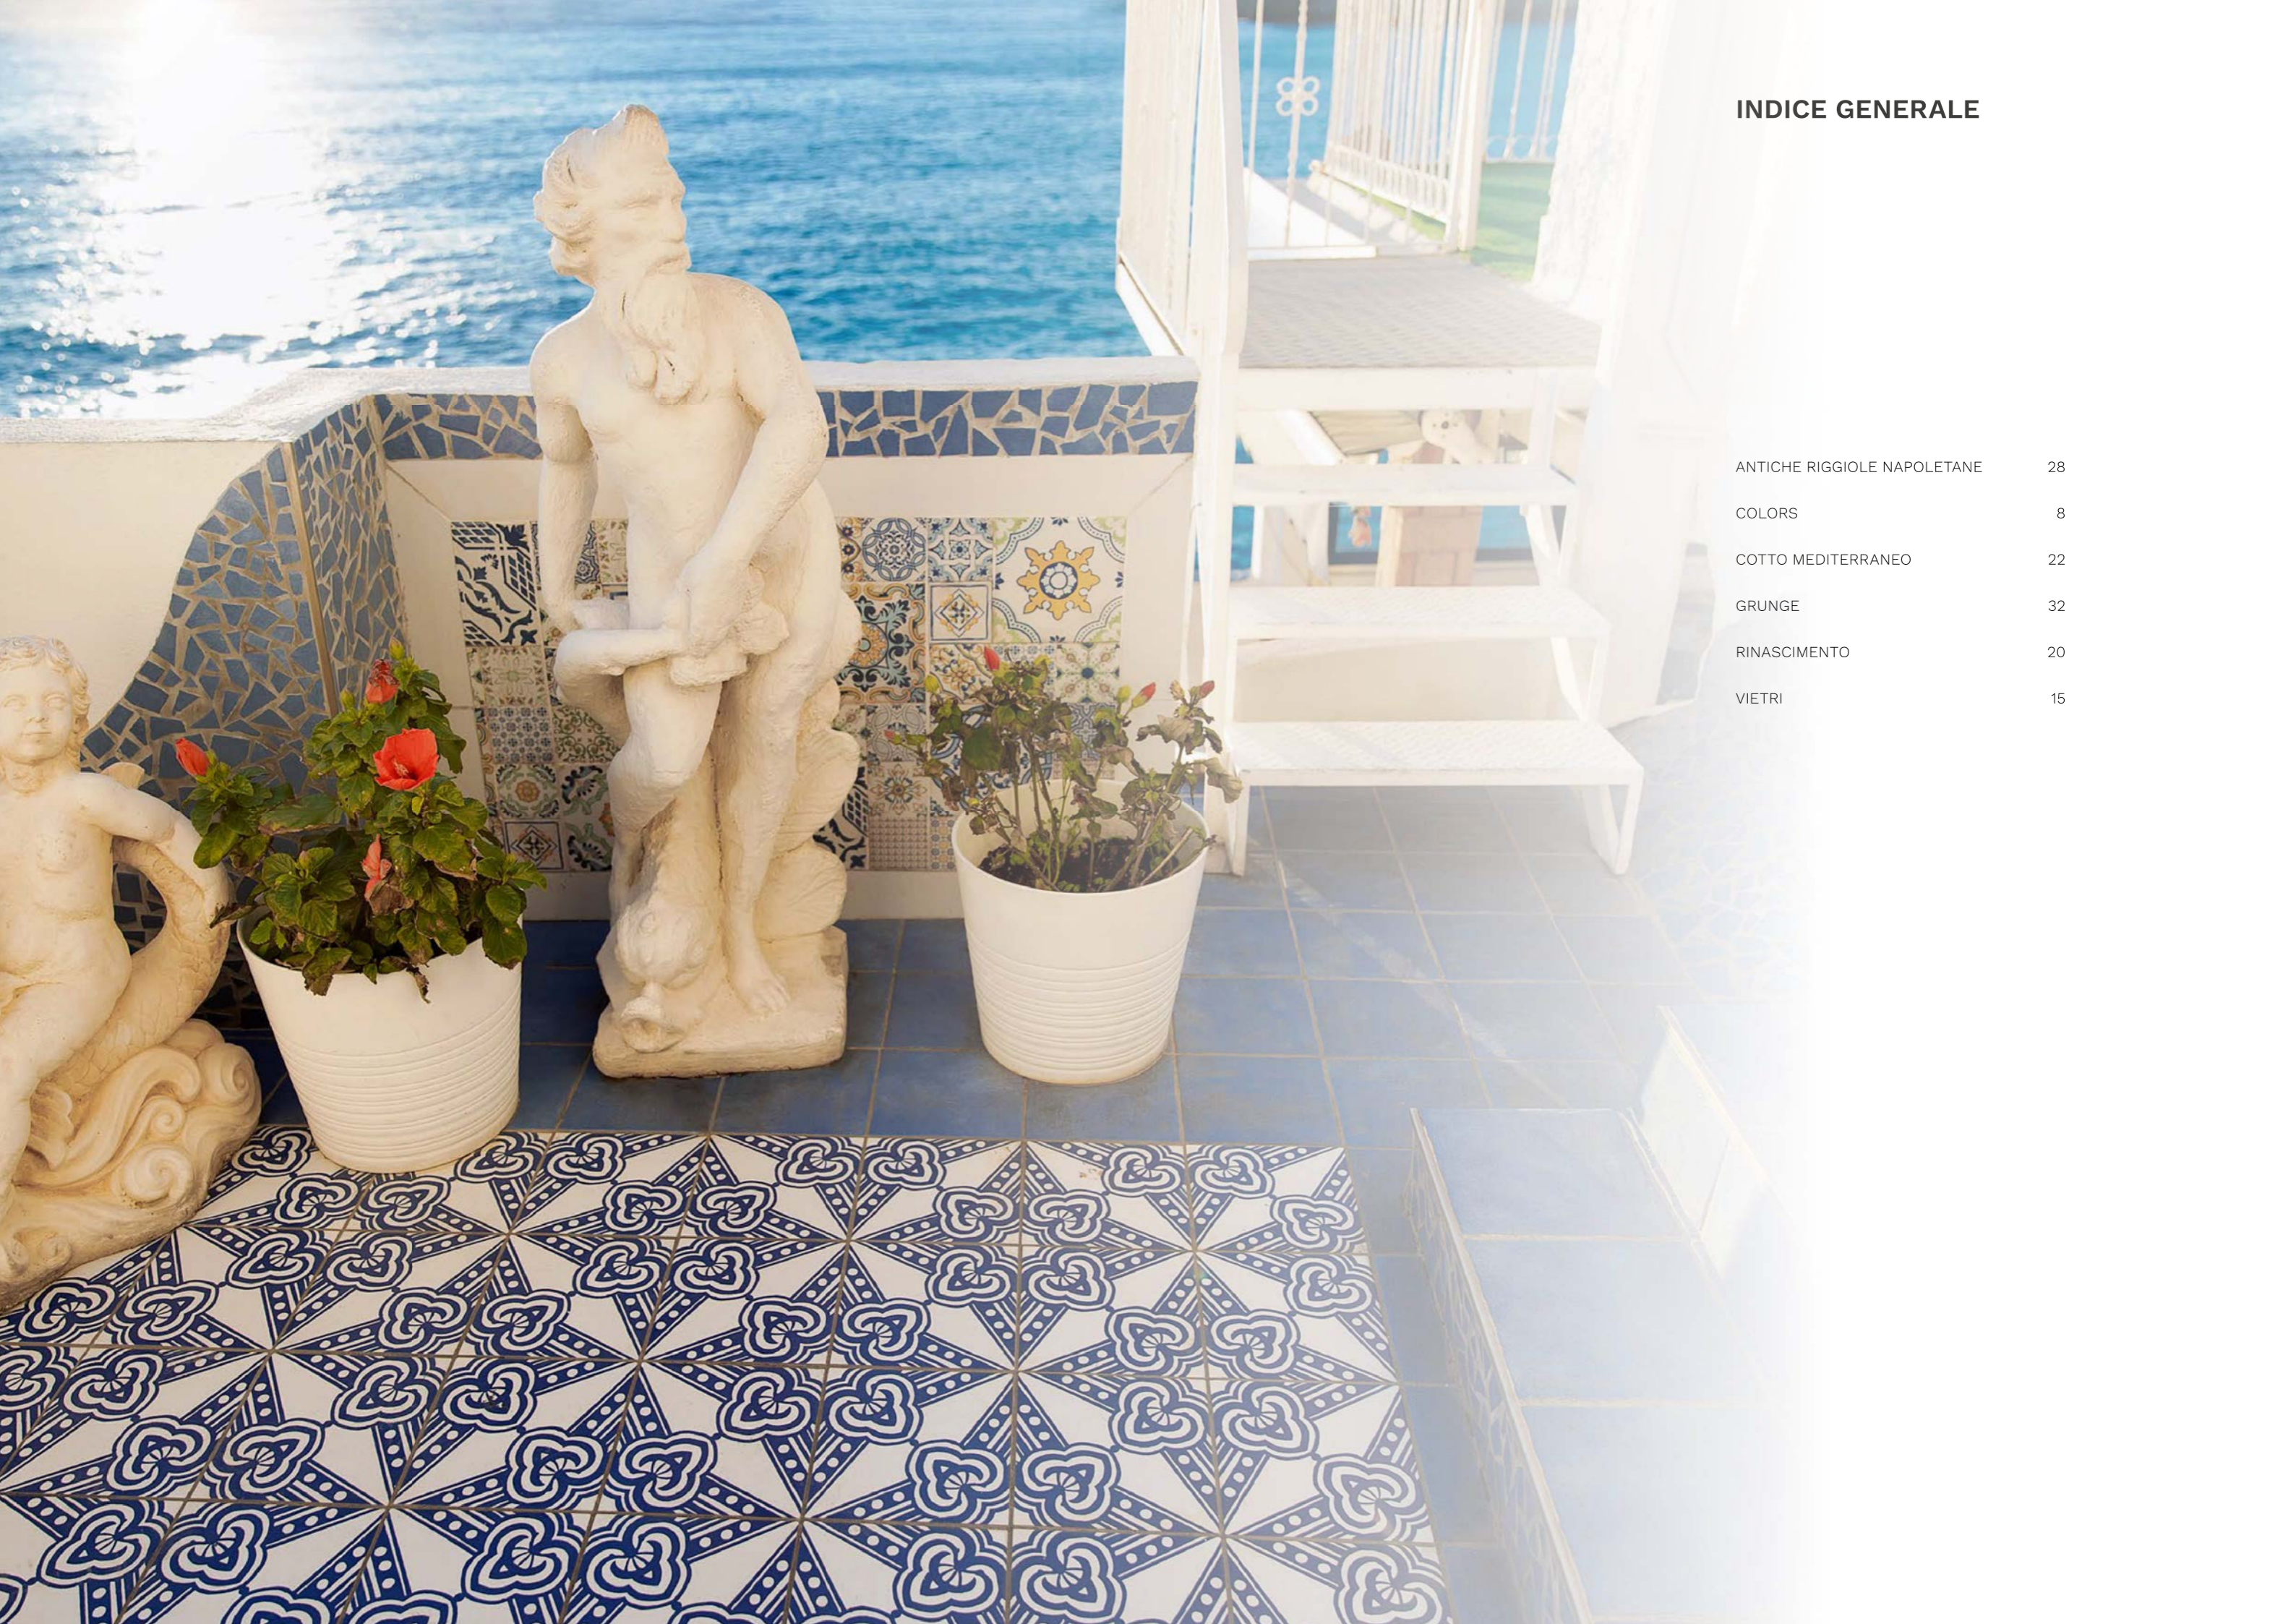

INDICE GENERALE

ANTICHE RIGGIOLE NAPOLETANE	28
COLORS	8
COTTO MEDITERRANEO	22
GRUNGE	32
RINASCIMENTO	20
VIETRI	15