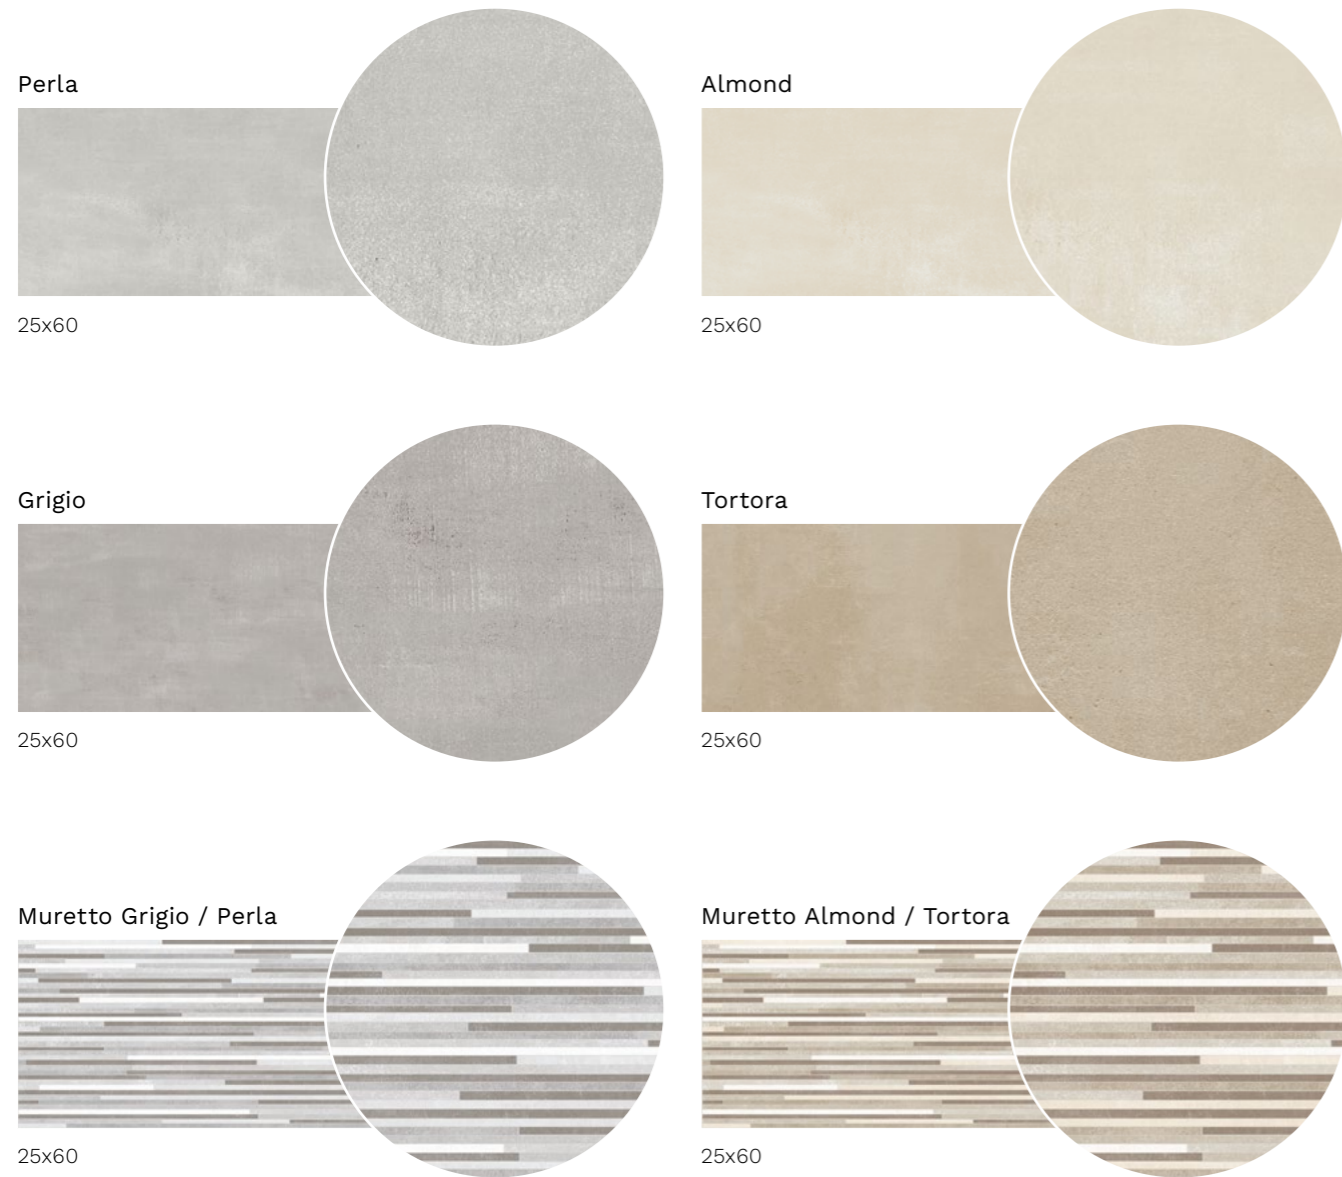

Gamma Colori

*Linea Gres: Pg 82