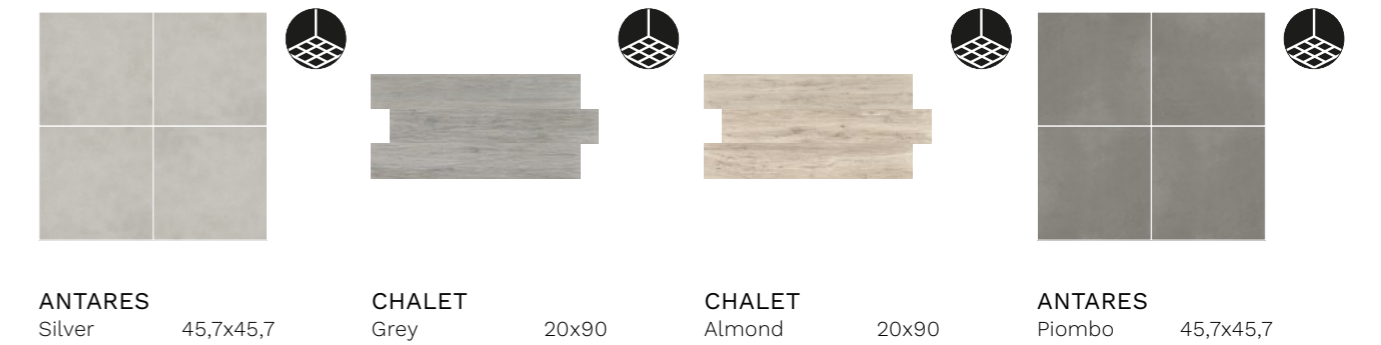

Ares Cenere *3 Soggetti

20x50

Ares Sabbia *3 Soggetti

20x50

Athena Cenere *4 Soggetti

20x50

Athena Sabbia *4 Soggetti

20x50

Caratteristiche Tecniche

Collezione	Colore	Formato	Superficie	Cod.		Cl.p.
Polis	Cenere	20x50	Matt	SPOR02	7 mm	27 ●
Polis	Perla	20x50	Matt	SPOR01	7 mm	27 ●
Polis	Sabbia	20x50	Matt	SPOR03	7 mm	27 ●
Polis	Ares Cenere	20x50	Matt	SPOR04	7 mm	30 ●
Polis	Ares Sabbia	20x50	Matt	SPOR05	7 mm	30 ●
Polis	Athena Cenere	20x50	Matt	SPOR06	7 mm	30 ●
Polis	Athena Sabbia	20x50	Matt	SPOR07	7 mm	30 ●

Abbinamenti consigliati

POLIS

Perla 20x50 Athena Cenere 20x50 Perla Ares Sabbia 20x50 Athena Sabbia 20x50
 Ares Cenere 20x50 Cenere 20x50 Sabbia 20x50

PAVIMENTO

ANTARES Silver 45,7x45,7 CHALET Grey 20x90 CHALET Almond 20x90 ANTARES Piombo 45,7x45,7