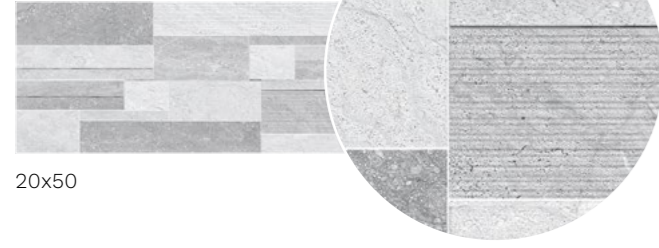

Ares Cenere *3 Soggetti

20x50

20x50