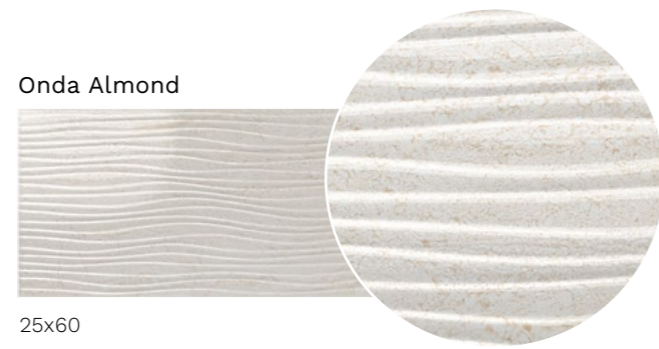

Trani Perla 25x60 / Grigio 25x60 / Onda Perla 25x60

Gamma Colori

Caratteristiche Tecniche

Collezione	Colore	Formato	Superficie	Cod.		Cl.p.
Trani	Almond	25x60	Lucido	STRAR01	8 mm	30 ●
Trani	Beige	25x60	Lucido	STRAR02	8 mm	30 ●
Trani	Grigio	25x60	Lucido	STRAR04	8 mm	30 ●
Trani	Perla	25x60	Lucido	STRAR03	8 mm	30 ●
Trani	Mosaico Beige/Almond	25x60	Lucido	STRAR08	8 mm	33 ●
Trani	Mosaico Grigio/Perla	25x60	Lucido	STRAR07	8 mm	33 ●
Trani	Onda Almond	25x60	Lucido	STRAR06	8 mm	33 ●
Trani	Onda Perla	25x60	Lucido	STRAR05	8 mm	33 ●