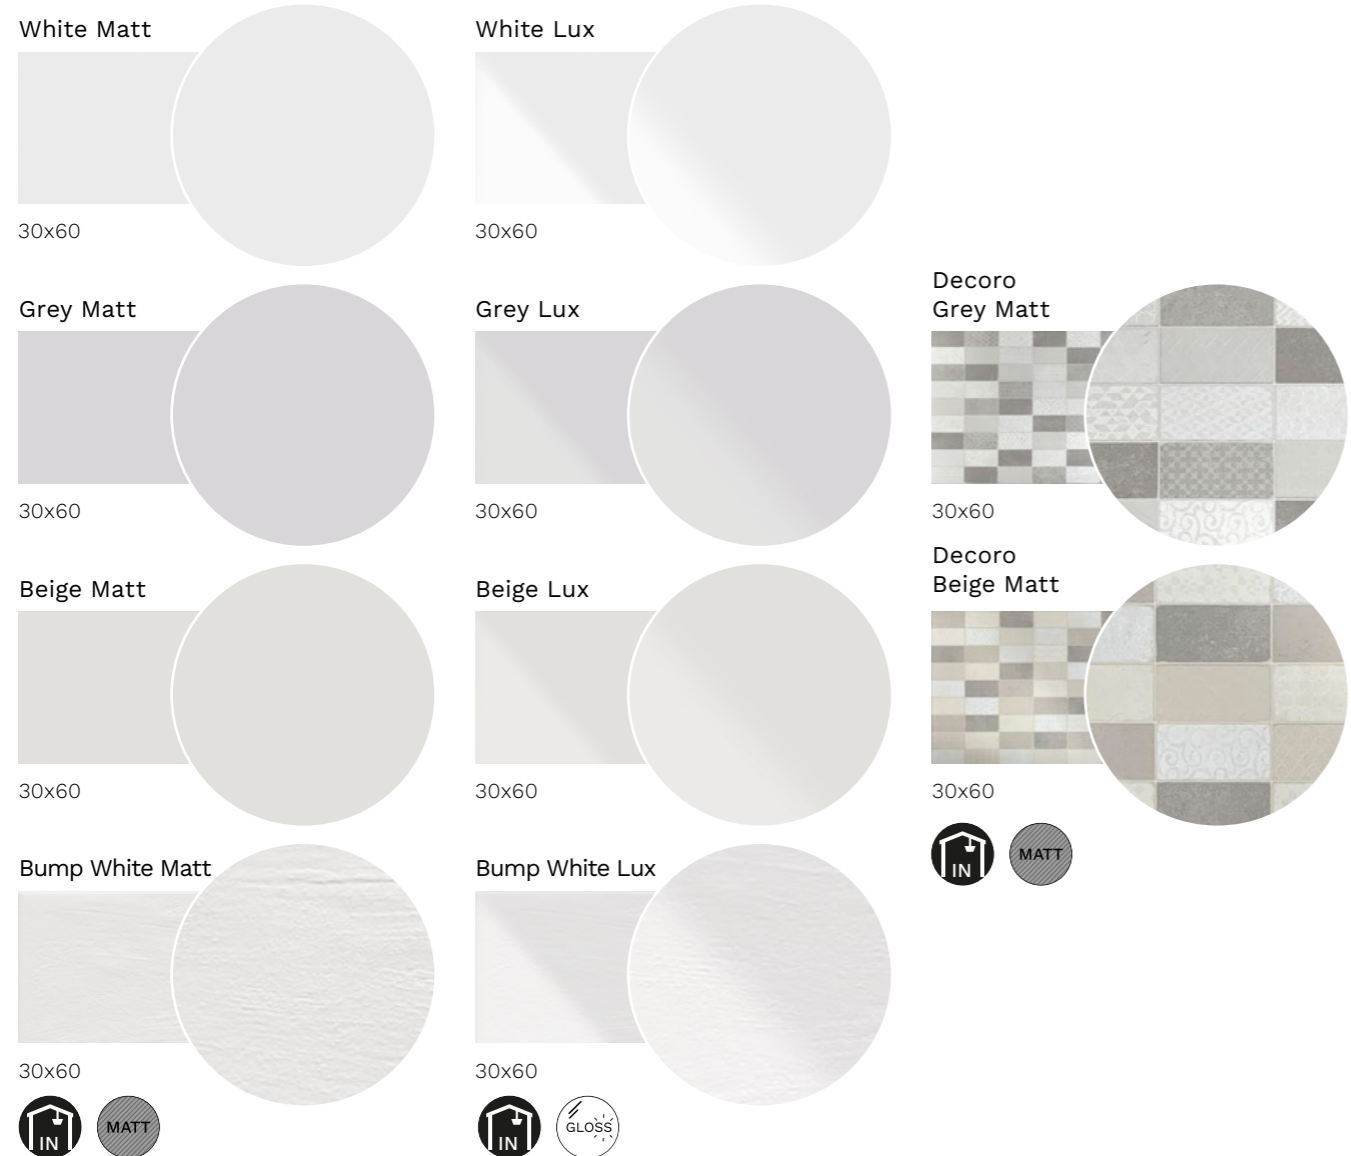

Il bianco è alla base di tutto, la "madre" della scala cromatica è l'unico pantone utilizzabile in singolo ed abbinabile a qualsiasi cosa.

Rivestimento White Lux 30x60 / Pavimento Flint Grey 60x60 Rettificato

MATT

LUX

BUMP

WAVE

The Bianchi portfolio collects all the production proposals made in multiple formats.

White is the basis of everything, the "mother" of the chromatic scale is the only Pantone that can be used alone and can be combined with anything.

I BIANCHI

Gamma Colori

30x60

Collezione	Colore	Formato	Superficie	Cod.	↓	Cl.p.
I Bianchi	Beige Lux	30x60	Lucido	MWBI08	7 mm	36 ●
I Bianchi	Beige Matt	30x60	Matt	MWBI06	7 mm	36 ●
I Bianchi	Bump White Lux	30x60	Lucido	MWBI04	7 mm	39 ●
I Bianchi	Bump White Matt	30x60	Matt	MWBI03	7 mm	39 ●
I Bianchi	Deco Beige Matt	30x60	Matt	MWBI09	7 mm	39 ●
I Bianchi	Deco Grey Matt	30x60	Matt	MWBI10	7 mm	39 ●
I Bianchi	Grey Lux	30x60	Lucido	MWBI07	7 mm	36 ●
I Bianchi	Grey Matt	30x60	Matt	MWBI05	7 mm	36 ●
I Bianchi	White Lux	30x60	Lucido	MWBI02	7 mm	36 ●
I Bianchi	White Matt	30x60	Matt	MWBI01	7 mm	36 ●

Caratteristiche Tecniche

Gamma Colori

White

25x75

Wave White

25x75

Beige

25x75