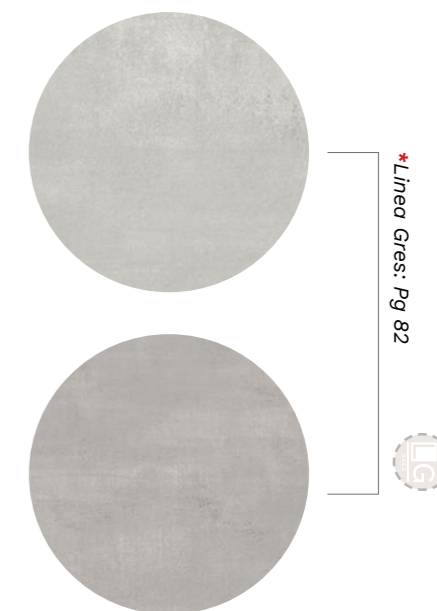

MOOD

*Linea Rivestimenti

La collezione Mood rappresenta un progetto completo, dove il rivestimento e il pavimento coordinato crea un binomio magistrale, dando la possibilità all'utente di poter dare continuità unica in tutta la casa. I colori abbinati ai tratti grafici traslucidi ne definiscono i tratti contemporanei volti a vestire ed interpretare qualsiasi tipo di arredamento ed evoluzione nel tempo.

*Linea Gres: Pg 82

The Mood collection represents a complete project, where the covering and the coordinated floor create a masterful combination, giving the user the possibility of being able to give unique continuity throughout the house. The colours combined with the translucent graphic features define the contemporary features aimed at dressing and interpreting any type of furniture and evolution over time.