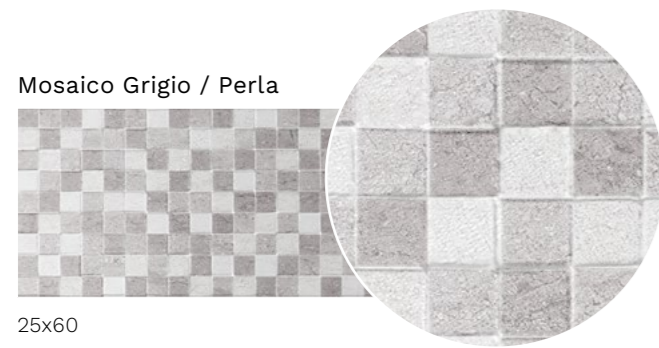

Trani Perla 25x60 / Grigio 25x60 / Onda Perla 25x60

Gamma Colori

Caratteristiche Tecniche

Collezione	Colore	Formato	Superficie	Cod.		Cl.p.
Trani	Almond	25x60	Lucido	STRAR01	8 mm	30 ●
Trani	Beige	25x60	Lucido	STRAR02	8 mm	30 ●
Trani	Grigio	25x60	Lucido	STRAR04	8 mm	30 ●
Trani	Perla	25x60	Lucido	STRAR03	8 mm	30 ●
Trani	Mosaico Beige/Almond	25x60	Lucido	STRAR08	8 mm	33 ●
Trani	Mosaico Grigio/Perla	25x60	Lucido	STRAR07	8 mm	33 ●
Trani	Onda Almond	25x60	Lucido	STRAR06	8 mm	33 ●
Trani	Onda Perla	25x60	Lucido	STRAR05	8 mm	33 ●