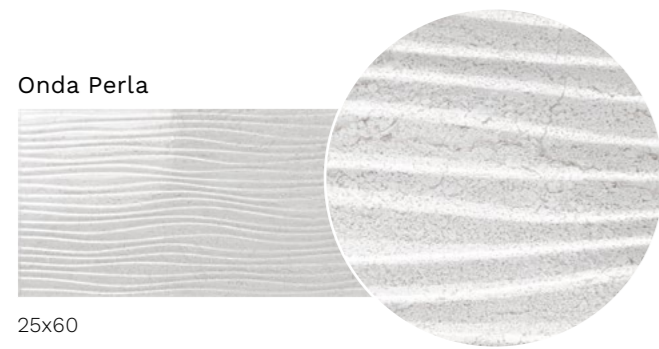

Trani Perla 25x60 / Grigio 25x60 / Onda Perla 25x60

Gamma Colori

Caratteristiche Tecniche

Collezione	Colore	Formato	Superficie	Cod.		Cl.p.
Trani	Almond	25x60	Lucido	STRAR01	8 mm	30 ●
Trani	Beige	25x60	Lucido	STRAR02	8 mm	30 ●
Trani	Grigio	25x60	Lucido	STRAR04	8 mm	30 ●
Trani	Perla	25x60	Lucido	STRAR03	8 mm	30 ●
Trani	Mosaico Beige/Almond	25x60	Lucido	STRAR08	8 mm	33 ●
Trani	Mosaico Grigio/Perla	25x60	Lucido	STRAR07	8 mm	33 ●
Trani	Onda Almond	25x60	Lucido	STRAR06	8 mm	33 ●
Trani	Onda Perla	25x60	Lucido	STRAR05	8 mm	33 ●