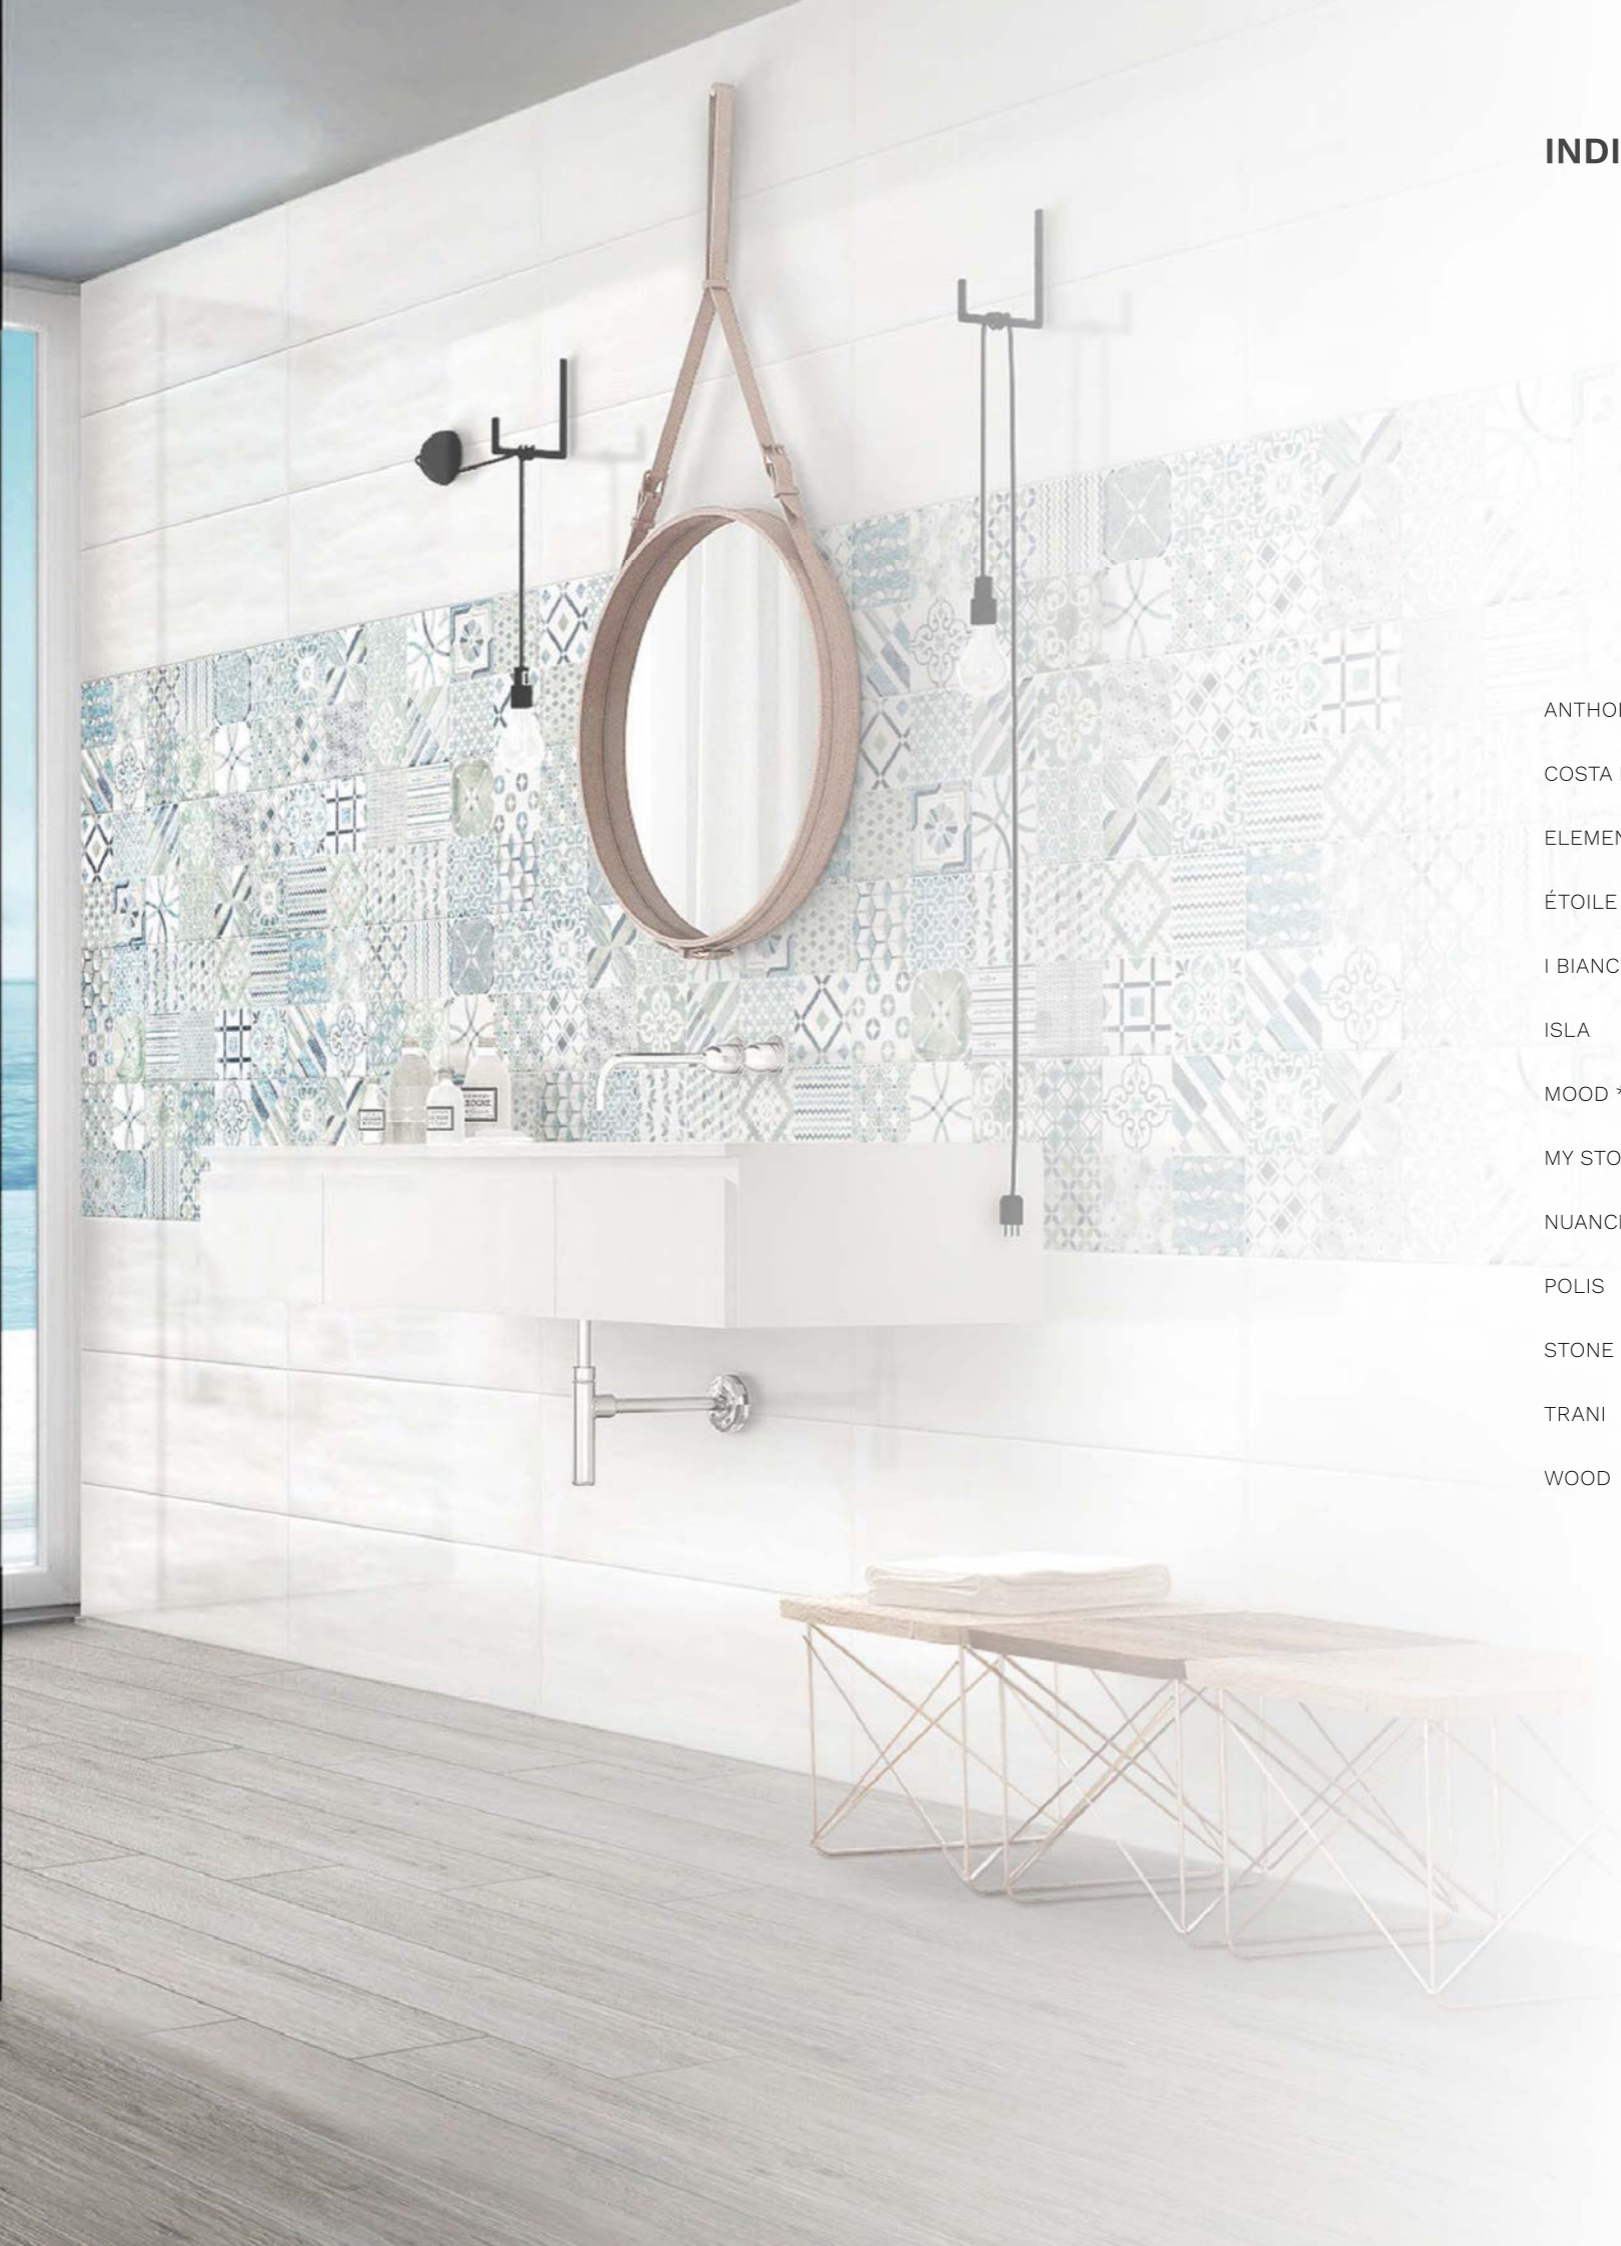

INDICE GENERALE

ANTHOLOGY	34
COSTA DEL SOL	30
ELEMENT	8
ÉTOILE	46
I BIANCHI	50
ISLA	38
MOOD *Linea Rivestimenti	22
MY STONE	18
NUANCE	12
POLIS	42
STONE	54
TRANI	26
WOOD	56